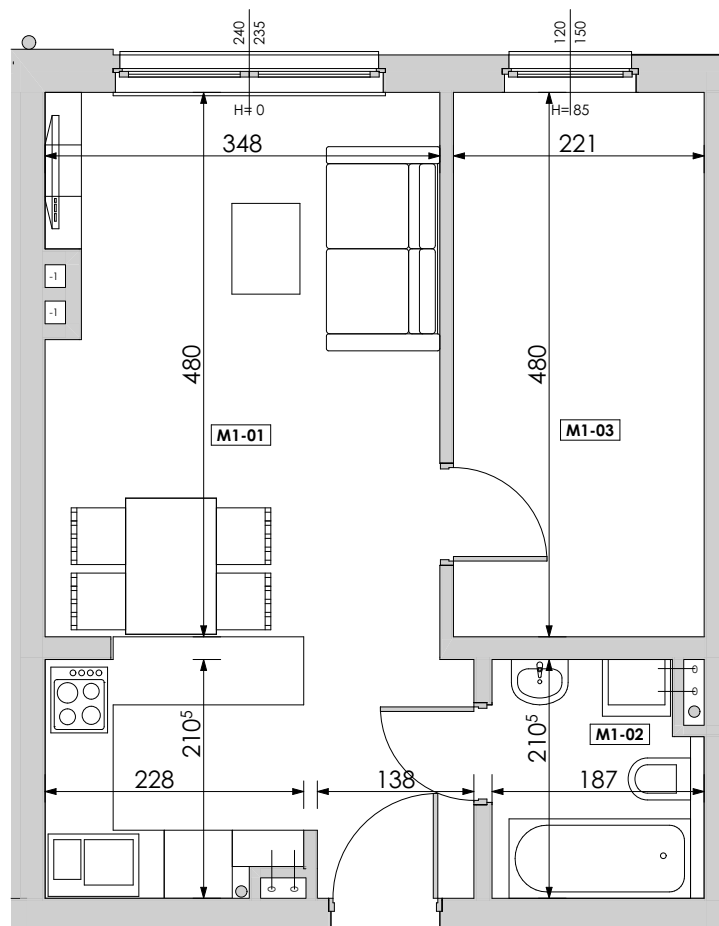

### LOKALIZACJA MIESZKANIA W BUDYNKU

## BLOK NR 1 MIESZKANIE M01 - PARTER

MIESZKANIE	NR POM.	NAZWA POM.	POW. UŻYTK. [m <sup>2</sup> ]	WYS. POM. [CM]	KUBATURA [m <sup>3</sup> ]
<b>M01</b>					
	M1-01	pokój dzienny+aneks k.	24,77	262	64,90
	M1-02	łazienka	3,75	262	9,81
	M1-03	pokój	10,61	262	27,79
			<b>39,13 m<sup>2</sup></b>		<b>102,50 m<sup>3</sup></b>

## LUBOŃ osiedle na skarpie

Powyższe rysunki mają charakter poglądowy. Zastęgujemy sobie prawo do wprowadzenia zmian.

**powierzchnia mieszkania 39,13 m<sup>2</sup>**