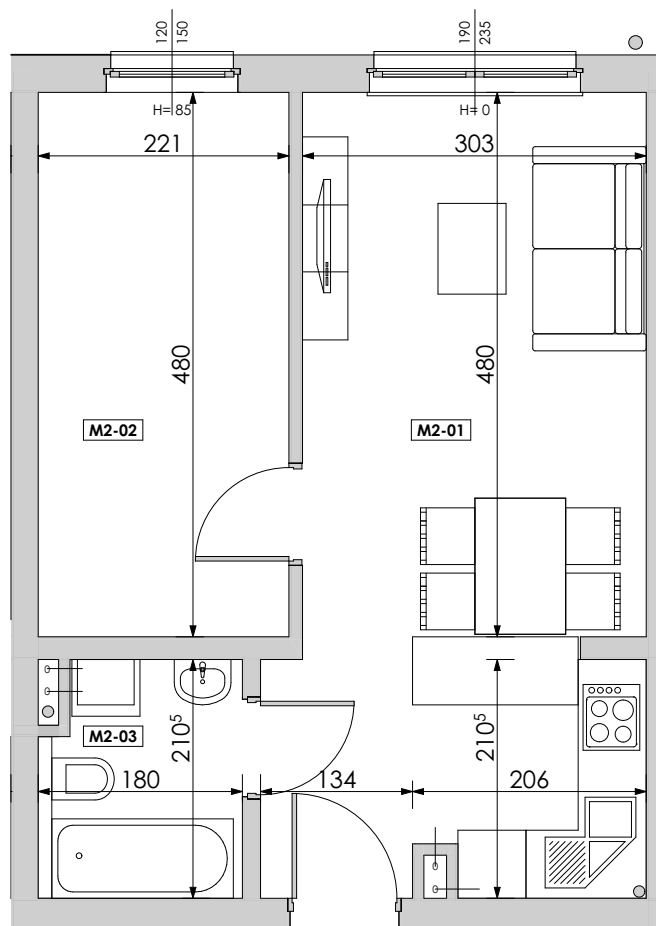

### LOKALIZACJA MIESZKANIA W BUDYNKU

## BLOK NR 1 MIESZKANIE M02 - PARTER

MIESZKANIE	NR POM.	NAZWA POM.	POW. UŻYTK. [m <sup>2</sup> ]	WYS. POM. [CM]	KUBATURA [m <sup>3</sup> ]
<b>M02</b>					
	M2-01	pokój dzienny+aneks k.	21,99	262	57,62
	M2-02	pokój	10,61	262	27,79
	M2-03	łazienka	3,60	262	9,43
			<b>36,20 m<sup>2</sup></b>		<b>94,84 m<sup>3</sup></b>

**LUBOŃ** ▲▲▲  
**osiedle na skarpie**

Powyższe rysunki mają charakter poglądowy. Zasługujemy sobie prawo do wprowadzenia zmian.

**powierzchnia mieszkania 36,20 m<sup>2</sup>**