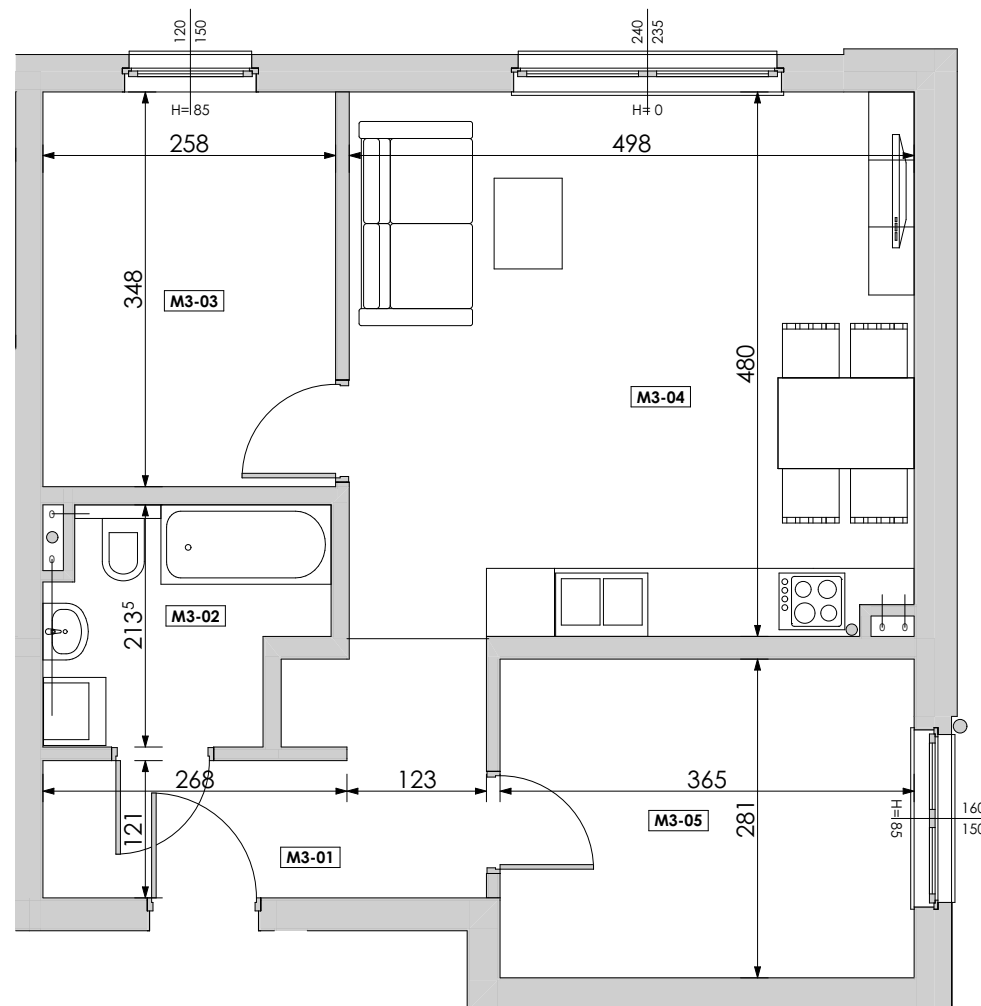

### LOKALIZACJA BUDYNKU NA OSIEDLU

### LOKALIZACJA MIESZKANIA W BUDYNKU

## BLOK NR 1 MIESZKANIE M03 - PARTER

MIESZKANIE	NR POM.	NAZWA POM.	POW. UŻYTK. [m <sup>2</sup> ]	WYS. POM. [CM]	KUBATURA [m <sup>3</sup> ]
<b>M03</b>					
	M3-01	korytarz	6,50	262	17,03
	M3-02	łazienka	4,65	262	12,18
	M3-03	pokój	8,98	262	23,52
	M3-04	pokój dzienny+aneks k.	23,79	262	62,32
	M3-05	pokój	10,26	262	26,87
			<b>54,18 m<sup>2</sup></b>		<b>141,92 m<sup>3</sup></b>

**LUBOŃ** ▲▲▲  
**osiedle na skarpie**

Powyższe rysunki mają charakter poglądowy. Zastrzegamy sobie prawo do wprowadzenia zmian.

**powierzchnia mieszkania 54,18 m<sup>2</sup>**