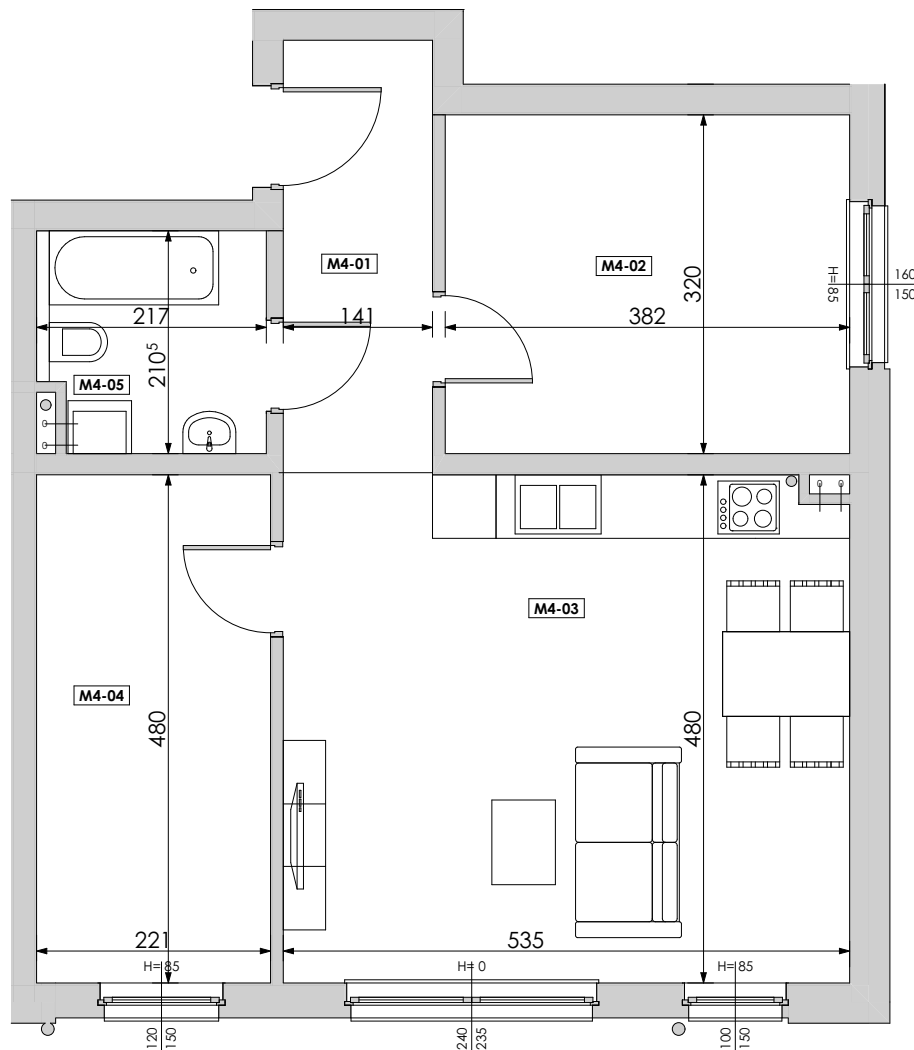

### LOKALIZACJA BUDYNKU NA OSIEDLU

### LOKALIZACJA MIESZKANIA W BUDYNKU

## BLOK NR 1 MIESZKANIE M04 - PARTER

MIESZKANIE	NR POM.	NAZWA POM.	POW. UŻYTK. [m <sup>2</sup> ]	WYS. POM. [CM]	KUBATURA [m <sup>3</sup> ]
<b>M04</b>					
	M4-01	korytarz	5,76	262	15,09
	M4-02	pokój	12,22	262	32,03
	M4-03	pokój dzienny+aneks k.	25,57	262	66,98
	M4-04	pokój	10,61	262	27,79
	M4-05	łazienka	4,38	262	11,47
			<b>58,54 m<sup>2</sup></b>		<b>153,36 m<sup>3</sup></b>

## LUBOŃ osiedle na skarpie

Powyższe rysunki mają charakter poglądowy. Zasługujemy sobie prawo do wprowadzenia zmian.

**powierzchnia mieszkania 58,54 m<sup>2</sup>**