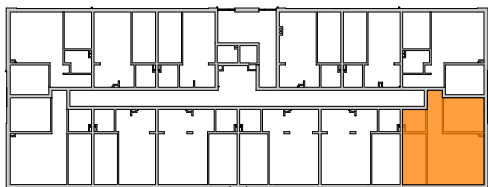

### LOKALIZACJA MIESZKANIA W BUDYNKU

## BLOK NR 1 MIESZKANIE M04 - PARTER

MIESZKANIE	NR POM.	NAZWA POM.	POW. UŻYTK. [m <sup>2</sup> ]	WYS. POM. [CM]	KUBATURA [m <sup>3</sup> ]
<b>M04</b>					
	M4-01	korytarz	5,76	262	15,09
	M4-02	pokój	12,22	262	32,03
	M4-03	pokój dzienny+aneks k.	25,57	262	66,98
	M4-04	pokój	10,61	262	27,79
	M4-05	łazienka	4,38	262	11,47
			<b>58,54 m<sup>2</sup></b>		<b>153,36 m<sup>3</sup></b>