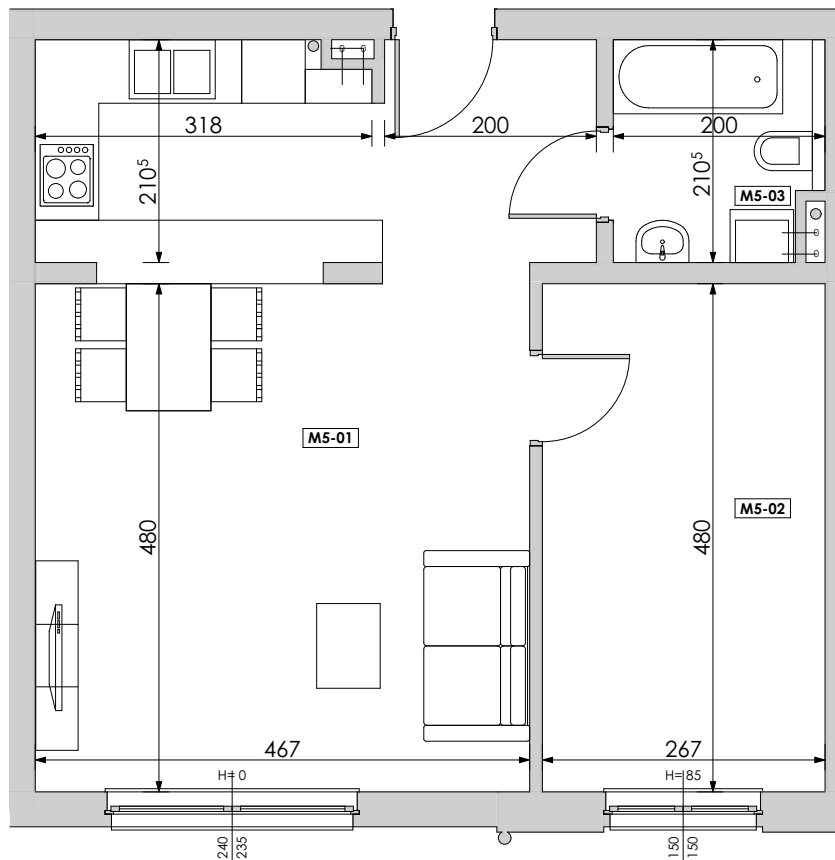

MIESZKANIE	NR POM.	NAZWA POM.	POW. UŻYTK. [m ²]	WYS. POM. [CM]	KUBATURA [m ³]
M05					
	M5-01	pokój dzienny+aneks k.	34,06	262	89,25
	M5-02	pokój	12,82	262	33,58
	M5-03	łazienka	4,02	262	10,53
			50,90 m²		133,36 m³

LUBOŃ ▲▲▲
osiedle na skarpie

Powyższe rysunki mają charakter poglądowy. Zastrzegamy sobie prawo do wprowadzenia zmian.

powierzchnia mieszkania 50,90 m²