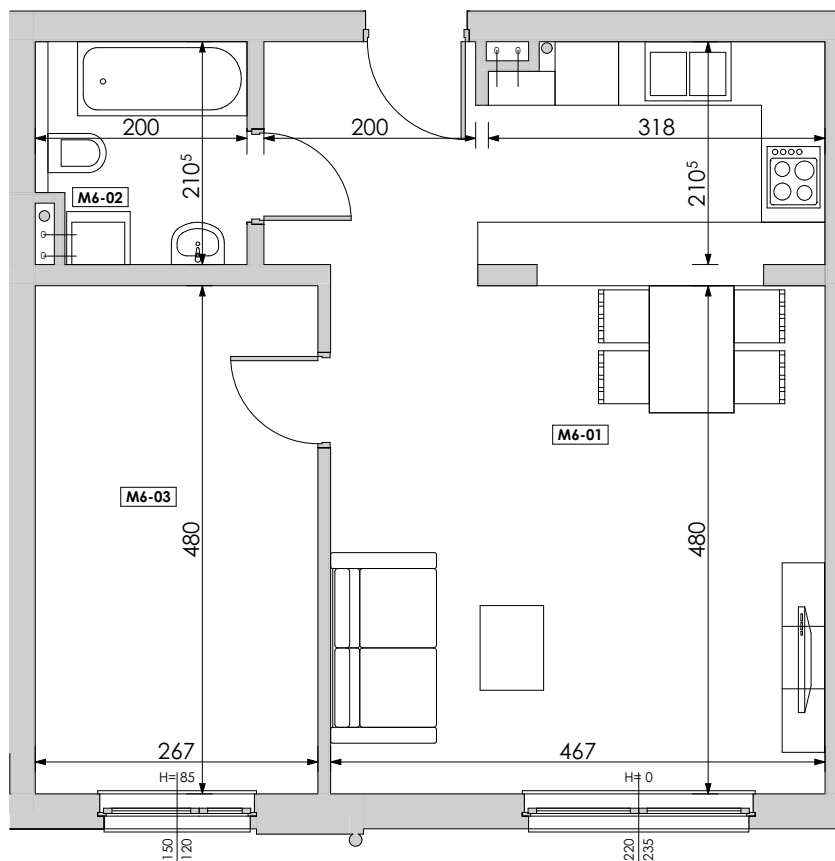

MIESZKANIE	NR POM.	NAZWA POM.	POW. UŻYTK. [m ²]	WYS. POM. [CM]	KUBATURA [m ³]
M06					
	M6-01	pokój dzienny+aneks k.	34,06	262	89,25
	M6-02	łazienka	4,02	262	10,53
	M6-03	pokój	12,82	262	33,58
			50,90 m²		133,36 m³

LUBOŃ ▲▲▲
osiedle na skarpie

Powyższe rysunki mają charakter poglądowy. Zastrzegamy sobie prawo do wprowadzenia zmian.

powierzchnia mieszkania 50,90 m²