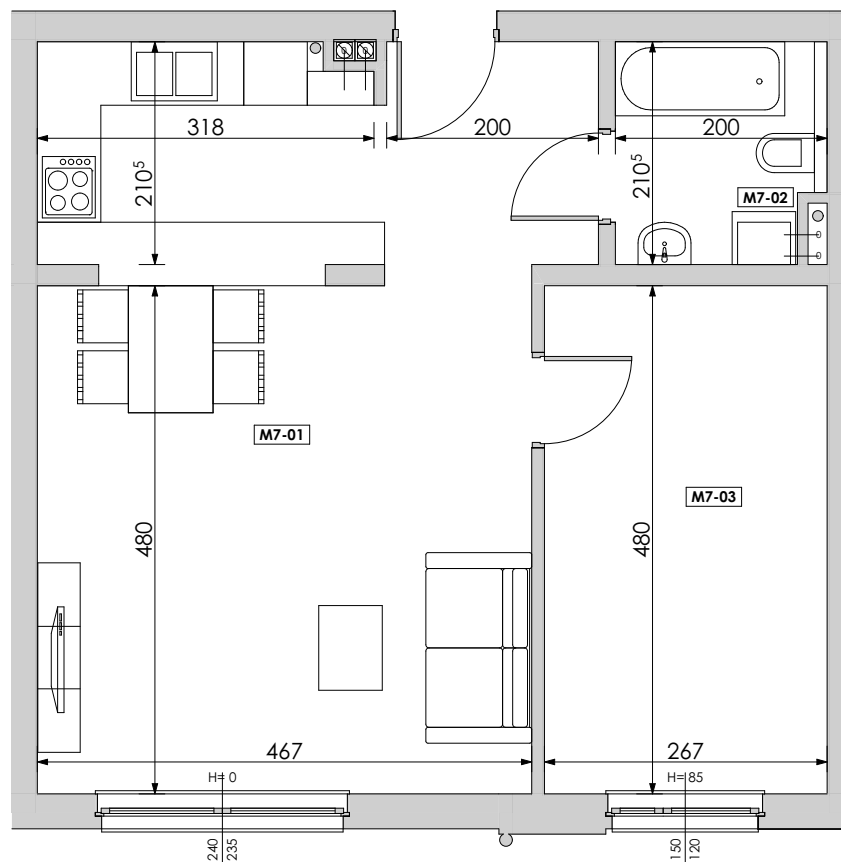

### LOKALIZACJA BUDYNKU NA OSIEDLU

### LOKALIZACJA MIESZKANIA W BUDYNKU

## BLOK NR 1 MIESZKANIE M07 - PARTER

MIESZKANIE	NR POM.	NAZWA POM.	POW. UŻYTK. [m <sup>2</sup> ]	WYS. POM. [CM]	KUBATURA [m <sup>3</sup> ]
<b>M07</b>					
	M7-01	pokój dzienny+aneks k.	34,06	262	89,25
	M7-02	łazienka	4,02	262	10,53
	M7-03	pokój	12,82	262	33,58
			<b>50,90 m<sup>2</sup></b>		<b>133,36 m<sup>3</sup></b>

**LUBOŃ** ▲▲▲  
**osiedle na skarpie**

Powyższe rysunki mają charakter poglądowy. Zastrzegamy sobie prawo do wprowadzenia zmian.

**powierzchnia mieszkania 50,90 m<sup>2</sup>**