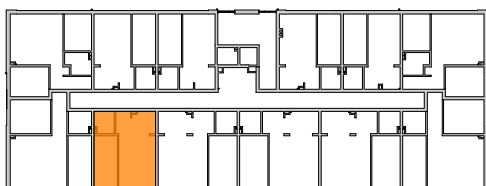

### LOKALIZACJA BUDYNKU NA OSIEDLU

### LOKALIZACJA MIESZKANIA W BUDYNKU

## BLOK NR 1 MIESZKANIE M08 - PARTER

MIESZKANIE	NR POM.	NAZWA POM.	POW. UŻYTK. [m <sup>2</sup> ]	WYS. POM. [CM]	KUBATURA [m <sup>3</sup> ]
<b>M08</b>					
	M8-01	pokój dzienny+aneks k.	24,96	262	65,40
	M8-02	łazienka	3,81	262	9,98
	M8-03	pokój	10,61	262	27,79
			<b>39,38 m<sup>2</sup></b>		<b>103,17 m<sup>3</sup></b>