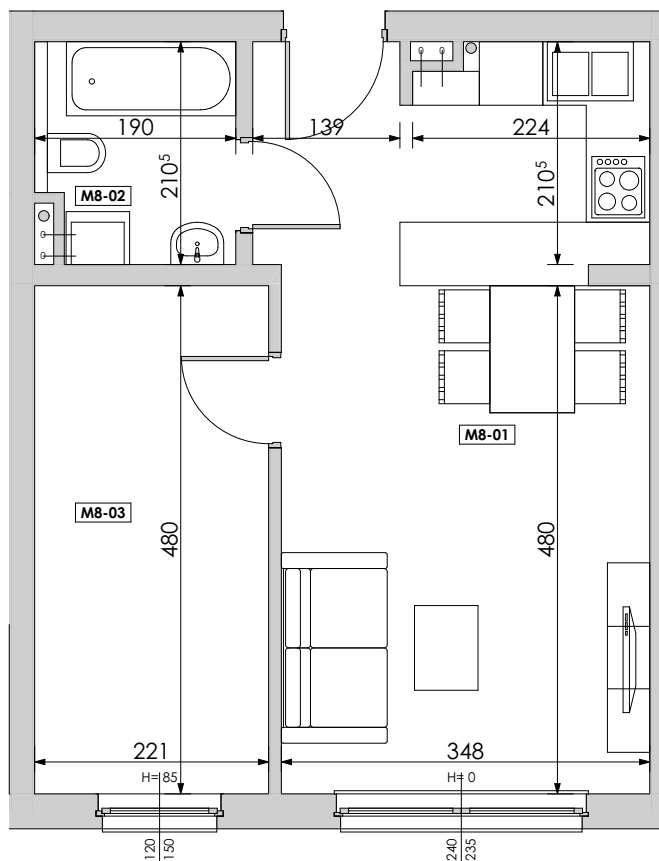

### LOKALIZACJA MIESZKANIA W BUDYNKU

## BLOK NR 1 MIESZKANIE M08 - PARTER

MIESZKANIE	NR POM.	NAZWA POM.	POW. UŻYTK. [m <sup>2</sup> ]	WYS. POM. [CM]	KUBATURA [m <sup>3</sup> ]
<b>M08</b>					
	M8-01	pokój dzienny+aneks k.	24,96	262	65,40
	M8-02	łazienka	3,81	262	9,98
	M8-03	pokój	10,61	262	27,79
			<b>39,38 m<sup>2</sup></b>		<b>103,17 m<sup>3</sup></b>

## LUBOŃ osiedle na skarpie

Powyższe rysunki mają charakter poglądowy. Zastrzegamy sobie prawo do wprowadzenia zmian.

**powierzchnia mieszkania 39,38 m<sup>2</sup>**