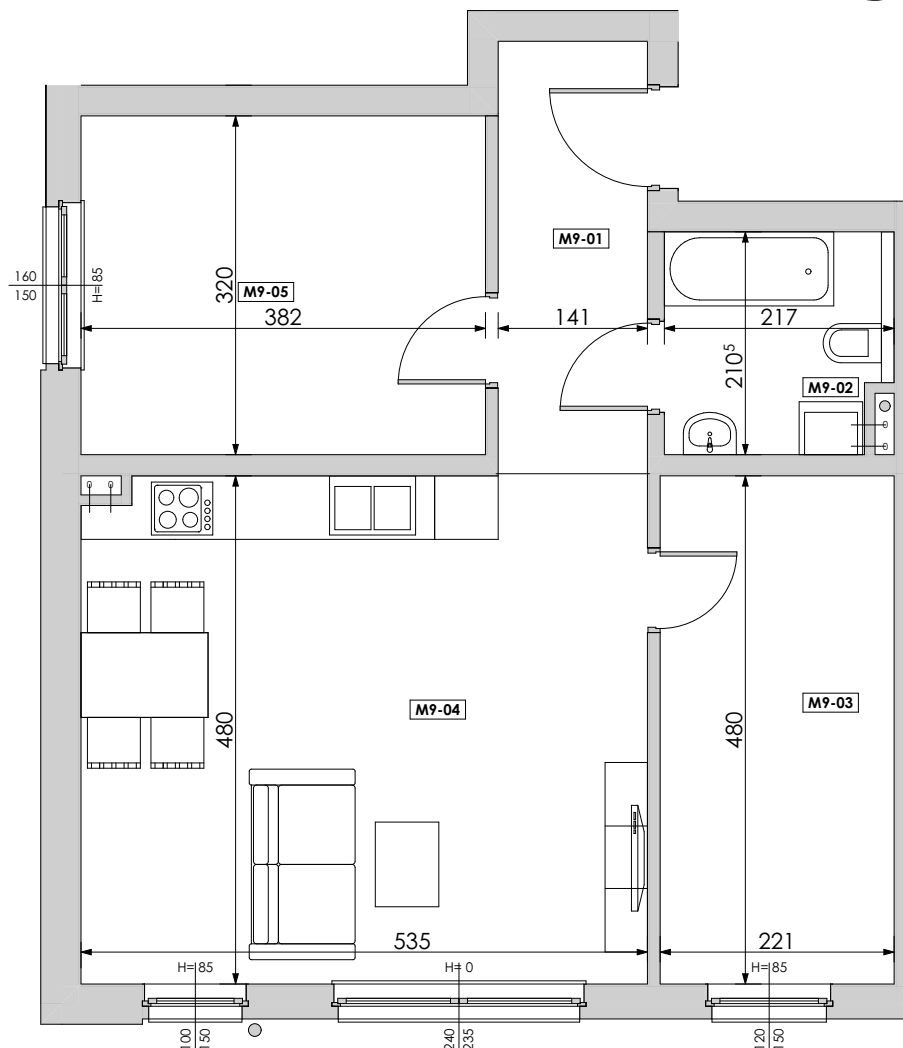

MIESZKANIE	NR POM.	NAZWA POM.	POW. UŻYTK. [m ²]	WYS. POM. [CM]	KUBATURA [m ³]
M09					
	M9-01	korytarz	5,76	262	15,09
	M9-02	łazienka	4,38	262	11,47
	M9-03	pokój	10,61	262	27,79
	M9-04	pokój dzienny+aneks k.	25,57	262	67,00
	M9-05	pokój	12,22	262	32,03
			58,54 m²		153,38 m³

LUBOŃ ▲▲▲
osiedle na skarpie

Powyższe rysunki mają charakter poglądowy. Zasługujemy sobie prawo do wprowadzenia zmian.

powierzchnia mieszkania 58,54 m²