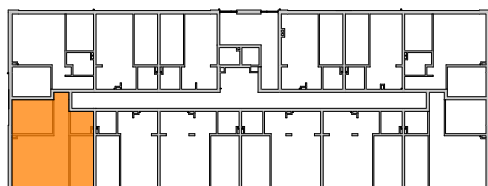

LOKALIZACJA MIESZKANIA W BUDYNKU