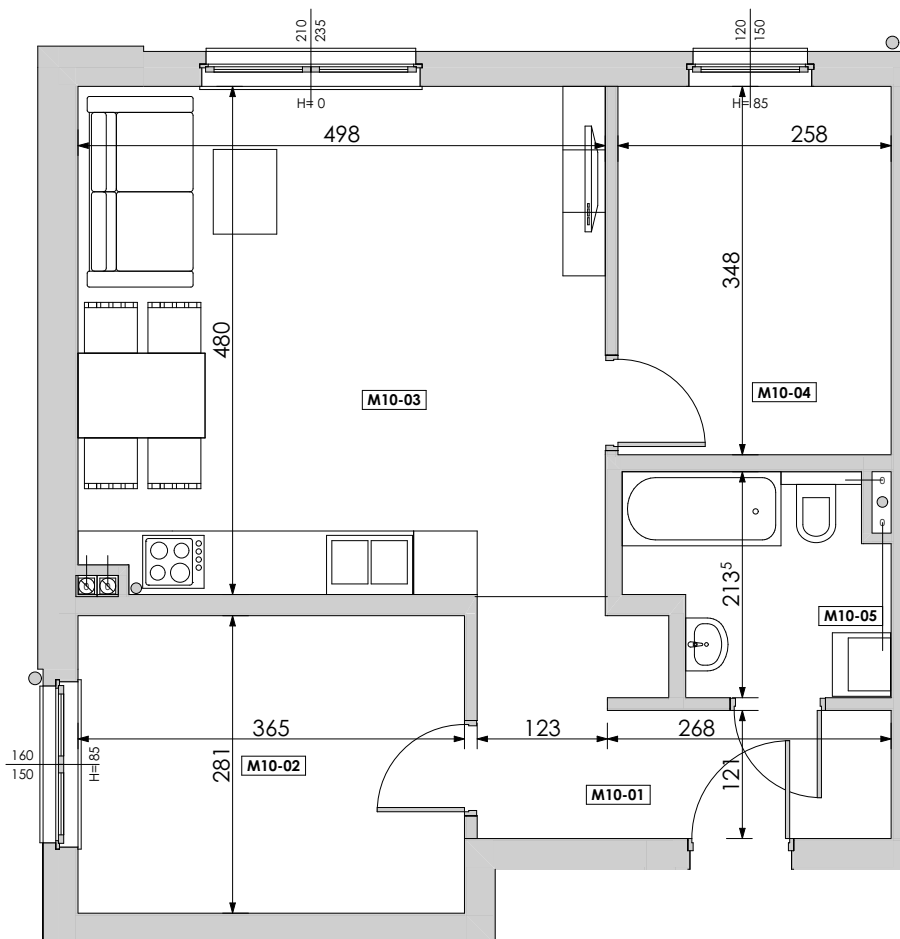

MIESZKANIE	NR POM.	NAZWA POM.	POW. UŻYTK. [m ²]	WYS. POM. [CM]	KUBATURA [m ³]
M10					
	M10-01	korytarz	6,50	262	17,03
	M10-02	pokój	10,26	262	26,87
	M10-03	pokój dzienny+aneks k.	23,79	262	62,32
	M10-04	pokój	8,98	262	23,52
	M10-05	łazienka	4,65	262	12,18
			54,18 m²		141,92 m³

LUBOŃ ▲▲▲
osiedle na skarpie

Powyższe rysunki mają charakter poglądowy. Zasługujemy sobie prawo do wprowadzenia zmian.

powierzchnia mieszkania 54,18 m²