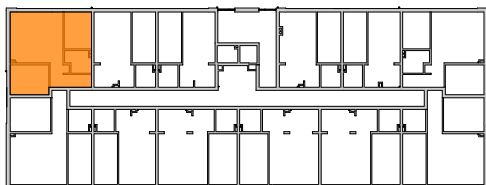

LOKALIZACJA MIESZKANIA W BUDYNKU