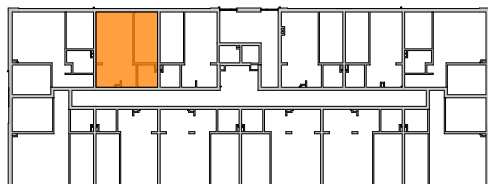

LOKALIZACJA MIESZKANIA W BUDYNKU