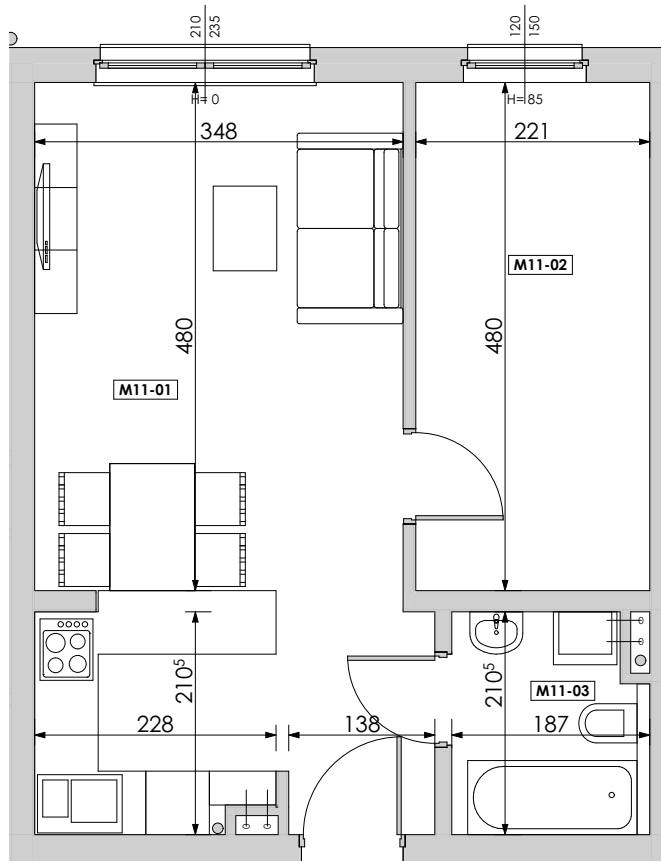

MIESZKANIE	NR POM.	NAZWA POM.	POW. UŻYTK. [m ²]	WYS. POM. [CM]	KUBATURA [m ³]
M11					
	M11-01	pokój dz.+aneks.kuch.	25,03	262	65,57
	M11-02	pokój	10,61	262	27,79
	M11-03	łazienka	3,75	262	9,81
			39,39 m²		103,17 m³

LUBOŃ ▲▲▲
osiedle na skarpie

Powyższe rysunki mają charakter poglądowy. Zastępowy sobie prawo do wprowadzenia zmian.

powierzchnia mieszkania 39,39 m²