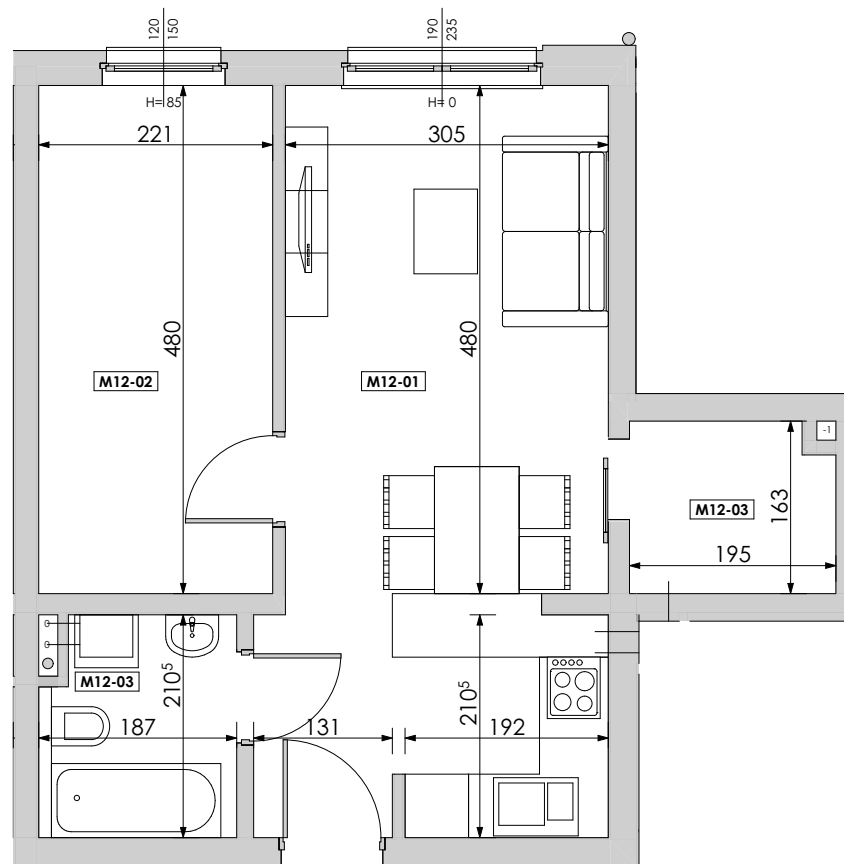

MIESZKANIE	NR POM.	NAZWA POM.	POW. UŻYTK. [m ²]	WYS. POM. [CM]	KUBATURA [m ³]
M12					
	M12-01	pokój dz.+aneks.kuch.	22,10	262	57,91
	M12-02	pokój	10,61	262	27,79
	M12-03	łazienka	3,75	262	9,81
	M12-03	pom.gospodarcze	3,08	262	8,06
			39,54 m²		103,57 m³

LUBOŃ 
osiedle na skarpie

Powyższe rysunki mają charakter poglądowy. Zastrzegamy sobie prawo do wprowadzenia zmian.

powierzchnia mieszkania 39,54 m²