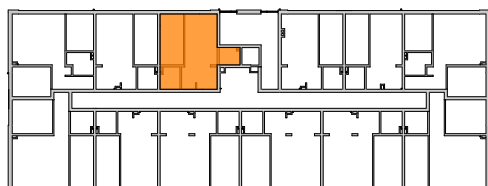

LOKALIZACJA MIESZKANIA W BUDYNKU