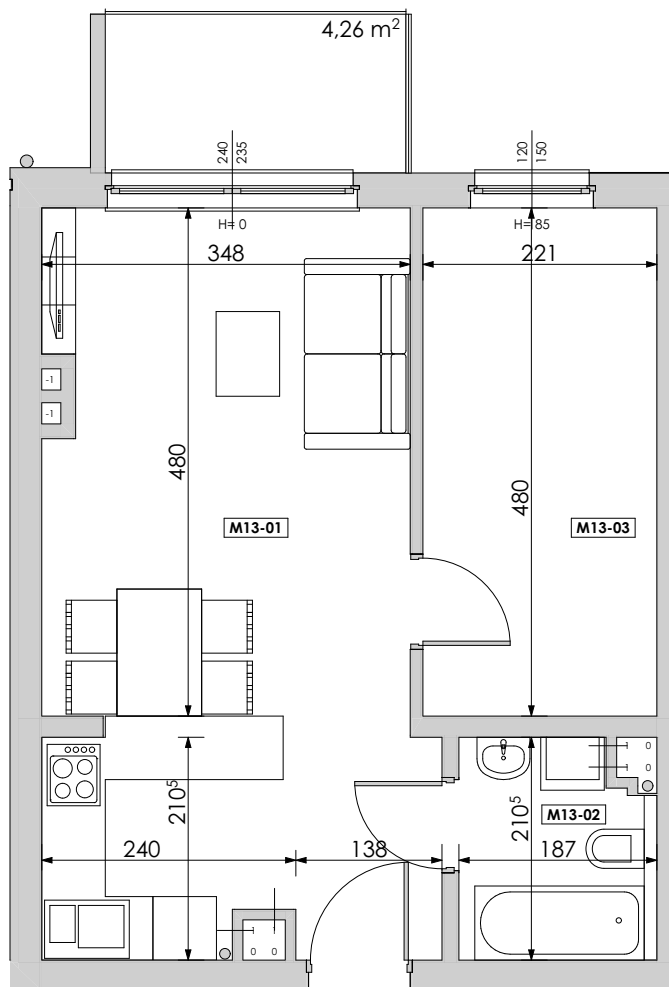

MIESZKANIE	NR POM.	NAZWA POM.	POW. UŻYTK. [m ²]	WYSOKOŚĆ POM. [CM]	KUBATURA [m ³]
M13					
	M13-01	pokój dzienny+aneks...	24,69	262	64,69
	M13-02	łazienka	3,69	262	9,66
	M13-03	pokój	10,61	262	27,79
			38,99 m²		102,14 m³

LUBOŃ 
osiedle na skarpie

Powyższe rysunki mają charakter poglądowy. Zastęgujemy sobie prawo do wprowadzenia zmian.

powierzchnia mieszkania 38,99 m²