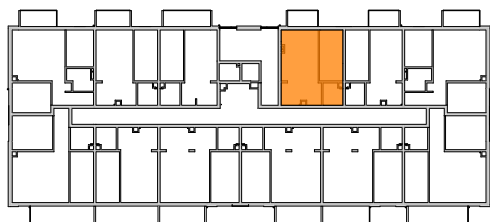

LOKALIZACJA MIESZKANIA W BUDYNKU