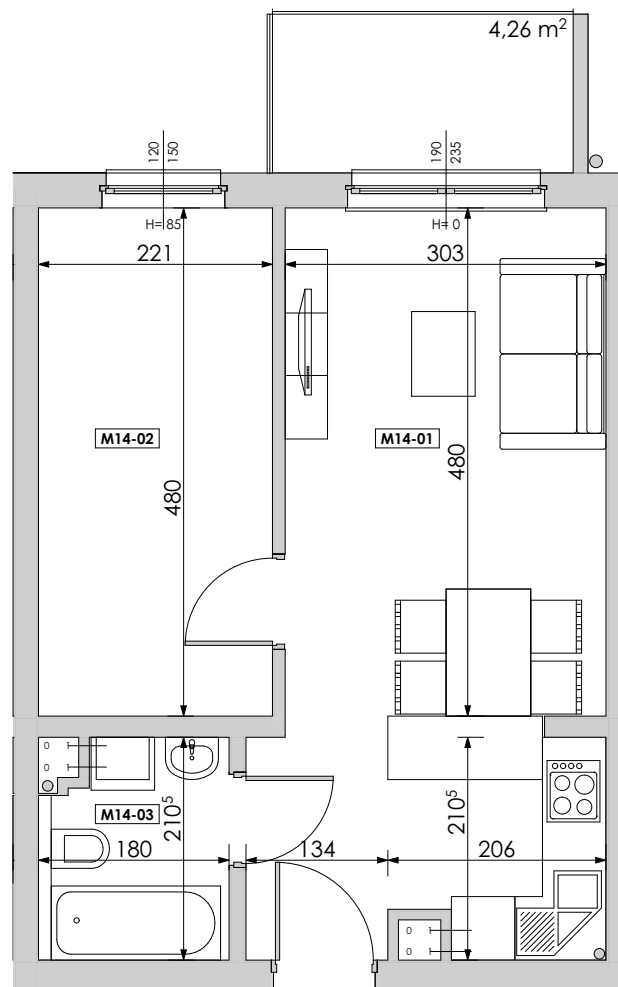

MIESZKANIE	NR POM.	NAZWA POM.	POW. UŻYTK. [m ²]	WYSOKOŚĆ POM. [CM]	KUBATURA [m ³]
M14					
	M14-01	pokój dzienny+aneks...	21,90	262	57,37
	M14-02	pokój	10,61	262	27,79
	M14-03	łazienka	3,54	262	9,27
			36,05 m²		94,43 m³

LUBOŃ osiedle na skarpie

Powyższe rysunki mają charakter poglądowy. Zastęgujemy sobie prawo do wprowadzenia zmian.

powierzchnia mieszkania 36,05 m²