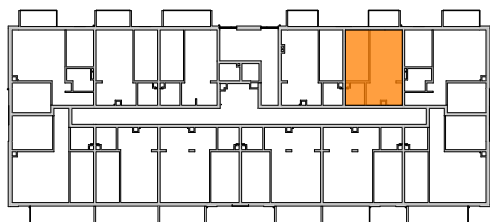

LOKALIZACJA MIESZKANIA W BUDYNKU