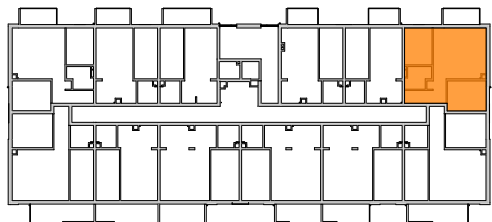

### LOKALIZACJA MIESZKANIA W BUDYNKU

## BLOK NR 1 MIESZKANIE M15 - I PIĘTRO

pn

MIESZKANIE	NR POM.	NAZWA POM.	POW. UŻYTK. [m <sup>2</sup> ]	WYSOKOŚĆ POM. [CM]	KUBATURA [m <sup>3</sup> ]
<b>M15</b>	M15-01	korytarz	6,50	262	17,03
	M15-02	łazienka	4,54	262	11,88
	M15-03	pokój	8,98	262	23,52
	M15-04	pokój dzienny+aneks...	23,69	262	62,07
	M15-05	pokój	10,26	262	26,87
			<b>53,97 m<sup>2</sup></b>		<b>141,37 m<sup>3</sup></b>