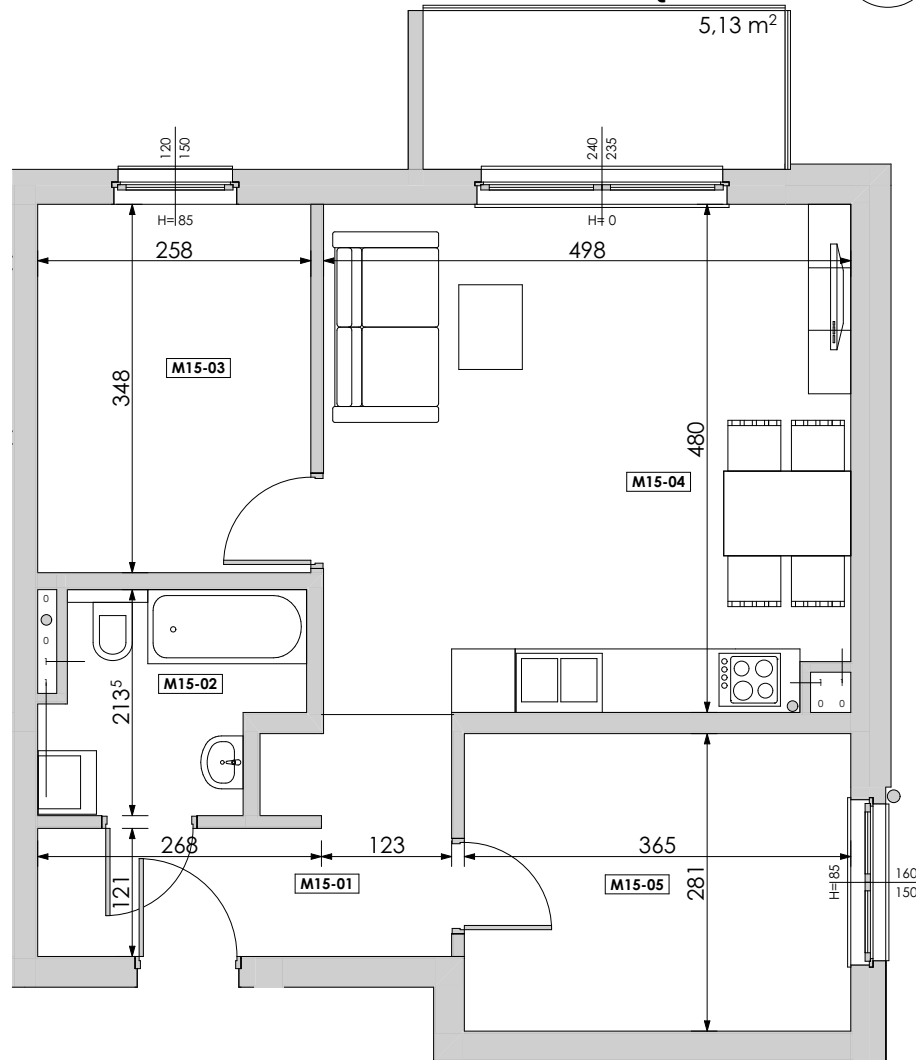

### LOKALIZACJA BUDYNKU NA OSIEDLU

### LOKALIZACJA MIESZKANIA W BUDYNKU

## BLOK NR 1 MIESZKANIE M15 - I PIĘTRO

pn

MIESZKANIE	NR POM.	NAZWA POM.	POW. UŻYTK. [m <sup>2</sup> ]	WYSOKOŚĆ POM. [CM]	KUBATURA [m <sup>3</sup> ]
<b>M15</b>	M15-01	korytarz	6,50	262	17,03
	M15-02	łazienka	4,54	262	11,88
	M15-03	pokój	8,98	262	23,52
	M15-04	pokój dzienny+aneks...	23,69	262	62,07
	M15-05	pokój	10,26	262	26,87
			<b>53,97 m<sup>2</sup></b>		<b>141,37 m<sup>3</sup></b>

**LUBOŃ** ▲▲▲  
**osiedle na skarpie**

Powyższe rysunki mają charakter poglądowy. Zastrzegamy sobie prawo do wprowadzenia zmian.

**powierzchnia mieszkania 53,97 m<sup>2</sup>**