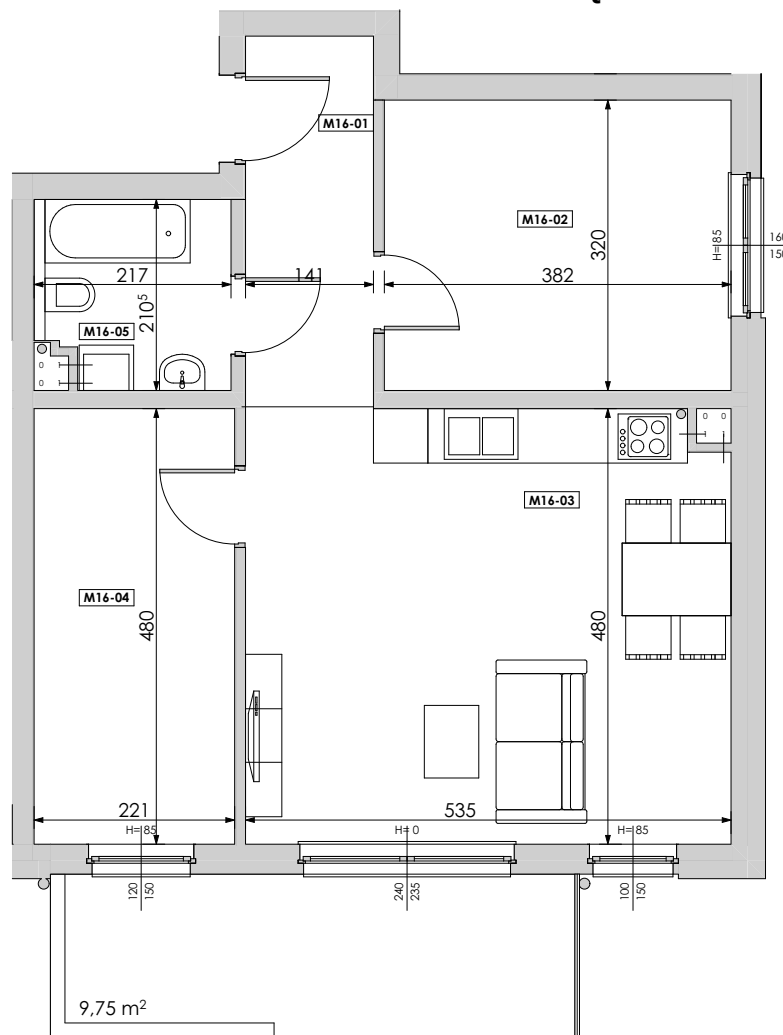

MIESZKANIE	NR POM.	NAZWA POM.	POW. UŻYTK. [m ²]	WYSOKOŚĆ POM. [CM]	KUBATURA [m ³]
M16					
	M16-01	korytarz	5,76	262	15,09
	M16-02	pokój	12,22	262	32,03
	M16-03	pokój dzienny+aneks...	25,47	262	66,73
	M16-04	pokój	10,61	262	27,79
	M16-05	fajenka	4,32	262	11,31
			58,38 m²		152,95 m³

LUBOŃ ▲▲▲
osiedle na skarpie

Powyższe rysunki mają charakter poglądowy. Zastrzegamy sobie prawo do wprowadzenia zmian.

powierzchnia mieszkania 58,38 m²