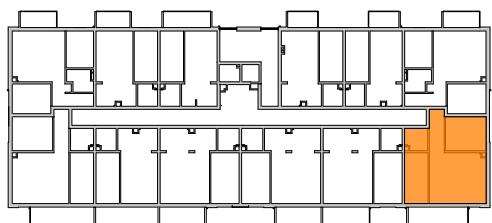

LOKALIZACJA MIESZKANIA W BUDYNKU