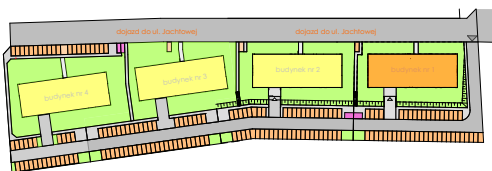

LOKALIZACJA BUDYNKU NA OSIEDLU