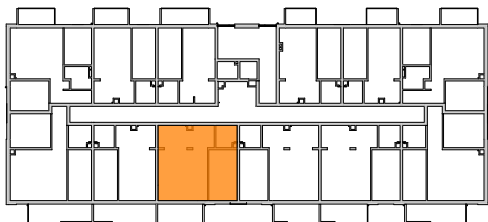

LOKALIZACJA MIESZKANIA W BUDYNKU