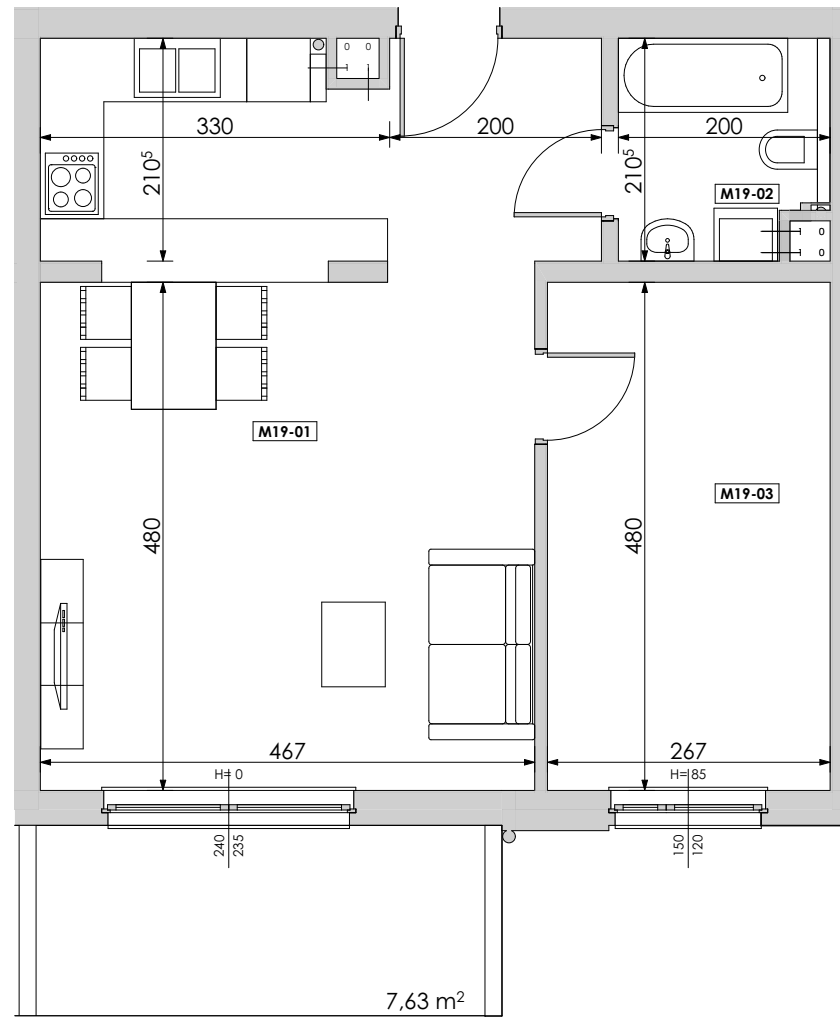

MIESZKANIE	NR POM.	NAZWA POM.	POW. UŻYTK. [m ²]	WYSOKOŚĆ POM. [CM]	KUBATURA [m ³]
M19					
	M19-01	pokój dzienny+aneks...	33,98	262	89,03
	M19-02	łazienka	3,96	262	10,38
	M19-03	pokój	12,82	262	33,58
			50,76 m²		132,99 m³

LUBOŃ ▲▲▲
osiedle na skarpie

Powyższe rysunki mają charakter poglądowy. Zastrzegamy sobie prawo do wprowadzenia zmian.

powierzchnia mieszkania 50,76 m²