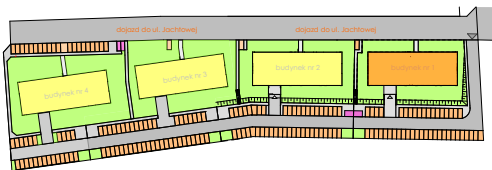

LOKALIZACJA BUDYNKU NA OSIEDLU