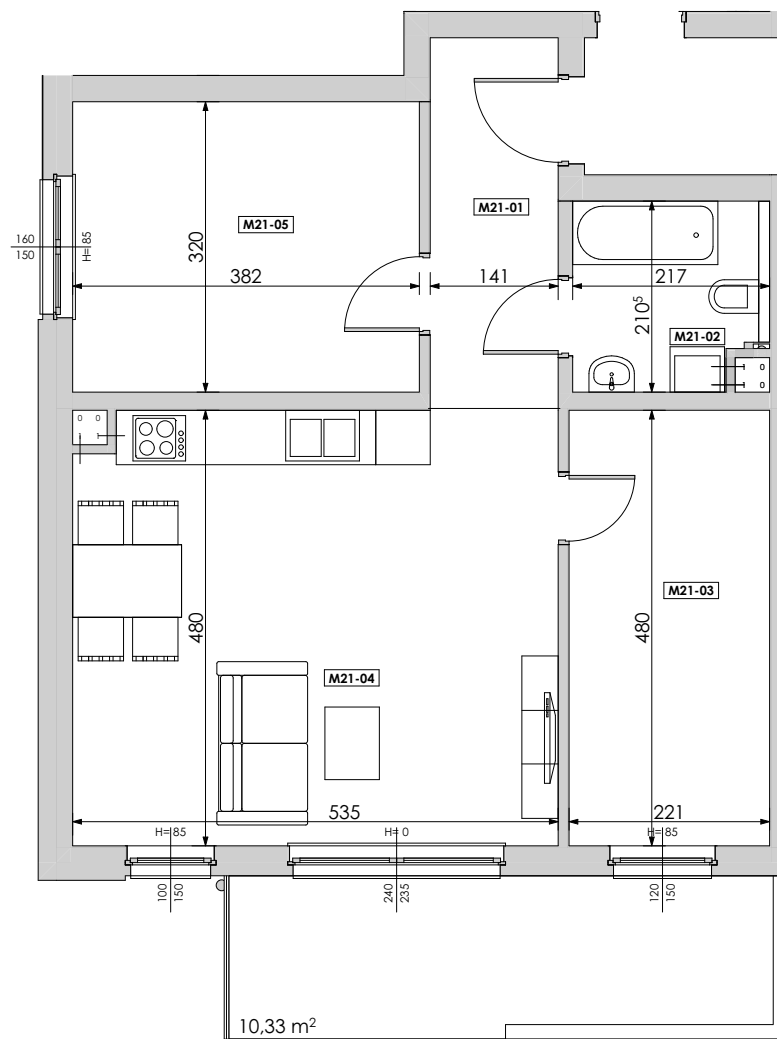

### LOKALIZACJA BUDYNKU NA OSIEDLU

### LOKALIZACJA MIESZKANIA W BUDYNKU

## BLOK NR 1 MIESZKANIE M21 - I PIĘTRO

MIESZKANIE	NR POM.	NAZWA POM.	POW. UŻYTK. [m <sup>2</sup> ]	WYSOKOŚĆ POM. [CM]	KUBATURA [m <sup>3</sup> ]
<b>M21</b>					
	M21-01	korytarz	5,76	262	15,09
	M21-02	łazienka	4,32	262	11,31
	M21-03	pokój	10,61	262	27,79
	M21-04	pokój dzienny+aneks...	25,48	262	66,75
	M21-05	pokój	12,22	262	32,03
			<b>58,39 m<sup>2</sup></b>		<b>152,97 m<sup>3</sup></b>

**LUBOŃ** ▲▲▲  
**osiedle na skarpie**

Powyższe rysunki mają charakter poglądowy. Zasługujemy sobie prawo do wprowadzenia zmian.

**powierzchnia mieszkania 58,39 m<sup>2</sup>**