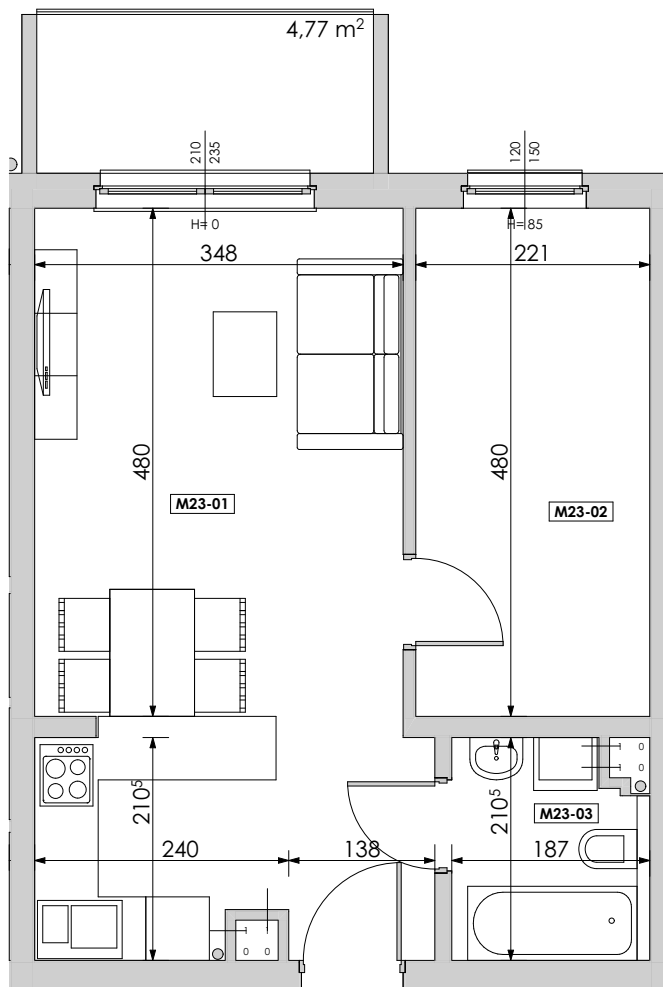

MIESZKANIE	NR POM.	NAZWA POM.	POW. UŻYTK. [m ²]	WYSOKOŚĆ POM. [CM]	KUBATURA [m ³]
M23					
	M23-01	pokój dz.+aneks.kuch.	24,95	262	65,36
	M23-02	pokój	10,61	262	27,79
	M23-03	łazienka	3,69	262	9,66
			39,25 m²		102,81 m³

LUBOŃ ▲▲▲
osiedle na skarpie

Powyższe rysunki mają charakter poglądowy. Zastęgujemy sobie prawo do wprowadzenia zmian.

powierzchnia mieszkania 39,25 m²