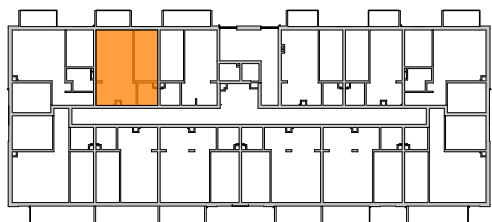

LOKALIZACJA MIESZKANIA W BUDYNKU