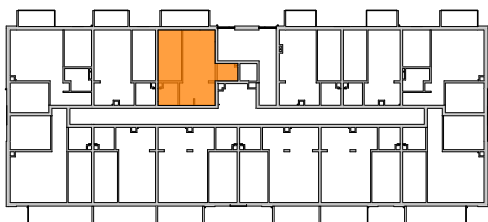

LOKALIZACJA MIESZKANIA W BUDYNKU