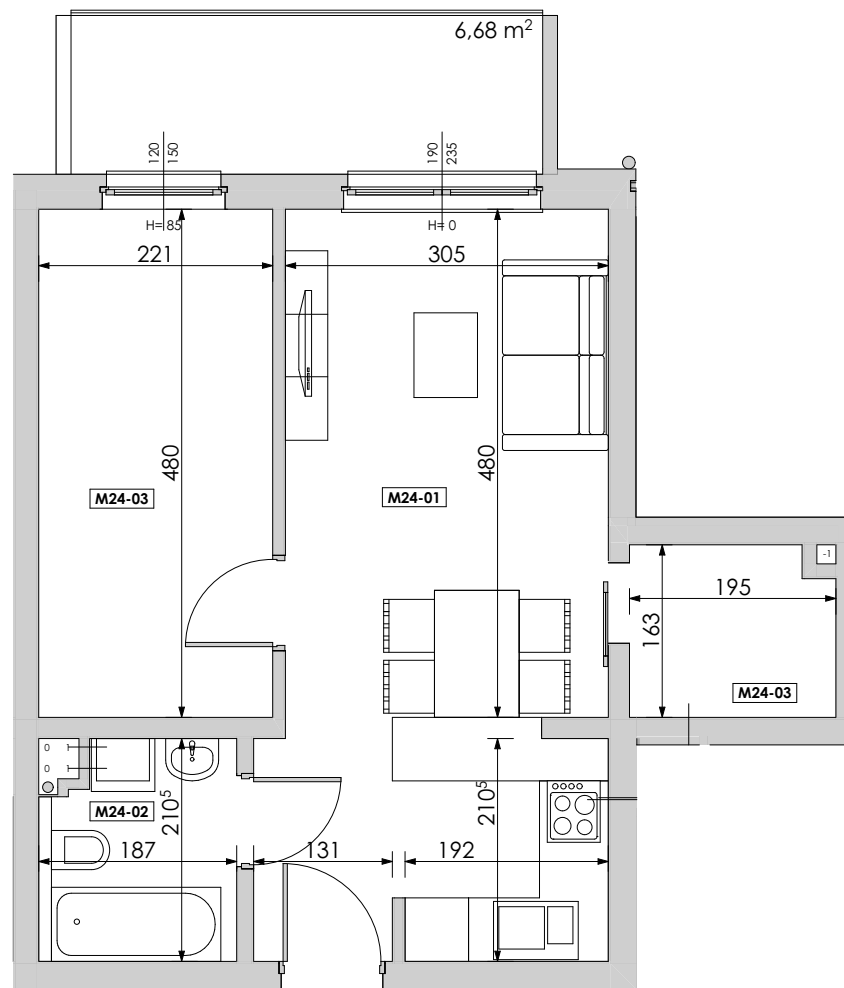

MIESZKANIE	NR POM.	NAZWA POM.	POW. UŻYTK. [m ²]	WYSOKOŚĆ POM. [CM]	KUBATURA [m ³]
M24					
	M24-01	pokój dz.+aneks.kuch.	22,10	262	57,91
	M24-02	łazienka	3,69	262	9,66
	M24-03	pokój	10,61	262	27,79
	M24-03	pom.gospodarcze	3,08	262	8,06
			39,48 m²		103,42 m³

LUBOŃ 
osiedle na skarpie

Powyższe rysunki mają charakter poglądowy. Zastrzegamy sobie prawo do wprowadzenia zmian.

powierzchnia mieszkania 39,48 m²