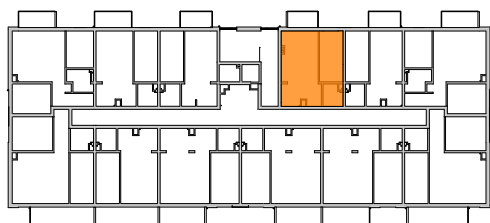

LOKALIZACJA MIESZKANIA W BUDYNKU