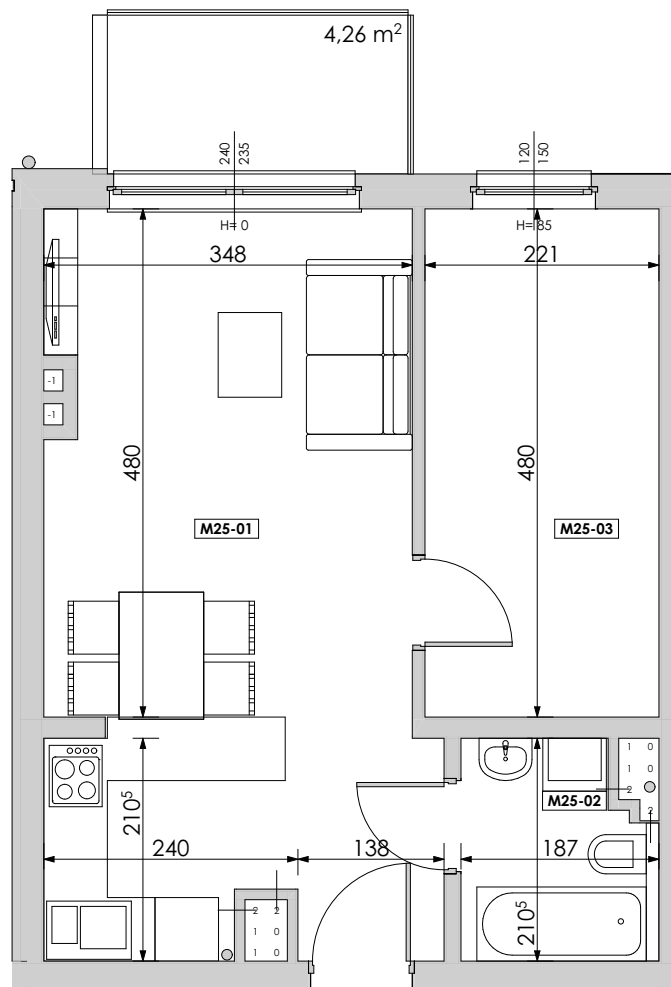

MIESZKANIE	NR POM.	NAZWA POM.	POW. UŻYTK. [m ²]	WYSOKOŚĆ POM. [CM]	KUBATURA [m ³]
M25					
	M25-01	pokój dzienny+aneks...	24,57	262	64,37
	M25-02	łazienka	3,58	262	9,37
	M25-03	pokój	10,61	262	27,79
			38,76 m²		101,53 m³

LUBOŃ 
osiedle na skarpie

Powyższe rysunki mają charakter poglądowy. Zastępowujemy sobie prawo do wprowadzenia zmian.

powierzchnia mieszkania 38,76 m²