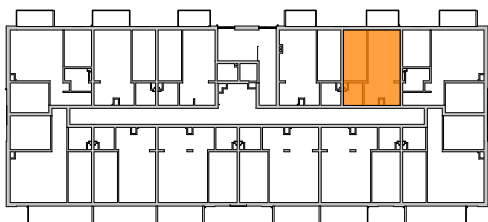

LOKALIZACJA MIESZKANIA W BUDYNKU