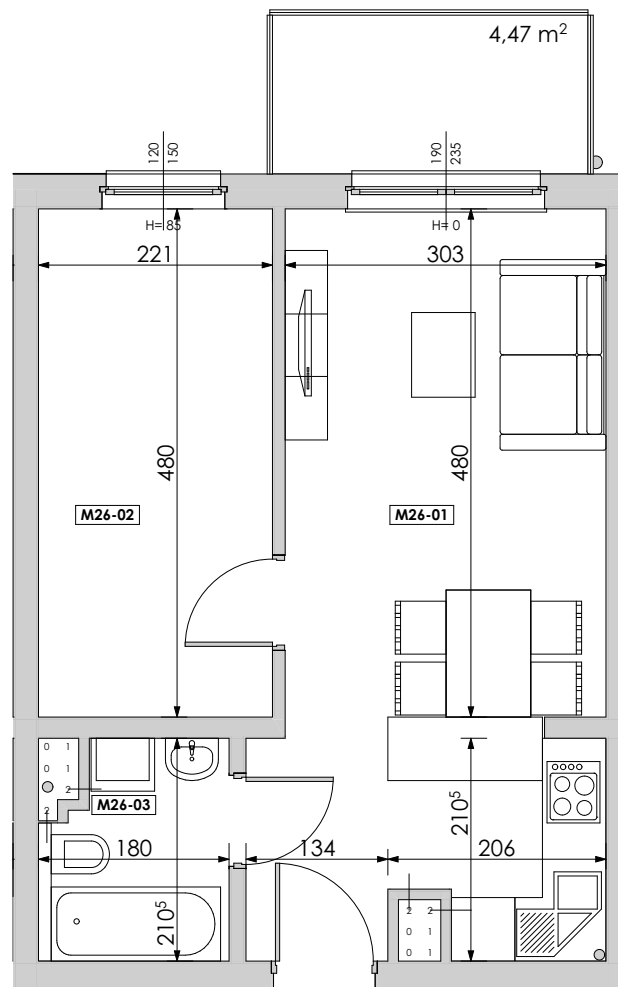

MIESZKANIE	NR POM.	NAZWA POM.	POW. UŻYTK. [m ²]	WYSOKOŚĆ POM. [CM]	KUBATURA [m ³]
M26	M26-01	pokój dzienny+aneks...	21,78	262	57,05
	M26-02	pokój	10,61	262	27,79
	M26-03	łazienka	3,43	262	8,98
			35,82 m²		93,82 m³

LUBOŃ 
osiedle na skarpie

Powyższe rysunki mają charakter poglądowy. Zastępowujemy sobie prawo do wprowadzenia zmian.

powierzchnia mieszkania 35,82 m²