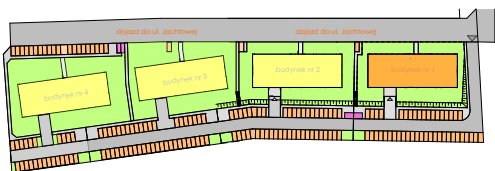

Grupa Akropol Inwestycje
ul. Niepodległości 11b
62-030 Luboń

tel. +48 61 893 50 89
tel. +48 601-733-701

kontakt@akropol-inwestycje.pl

LOKALIZACJA BUDYNKU NA OSIEDLU