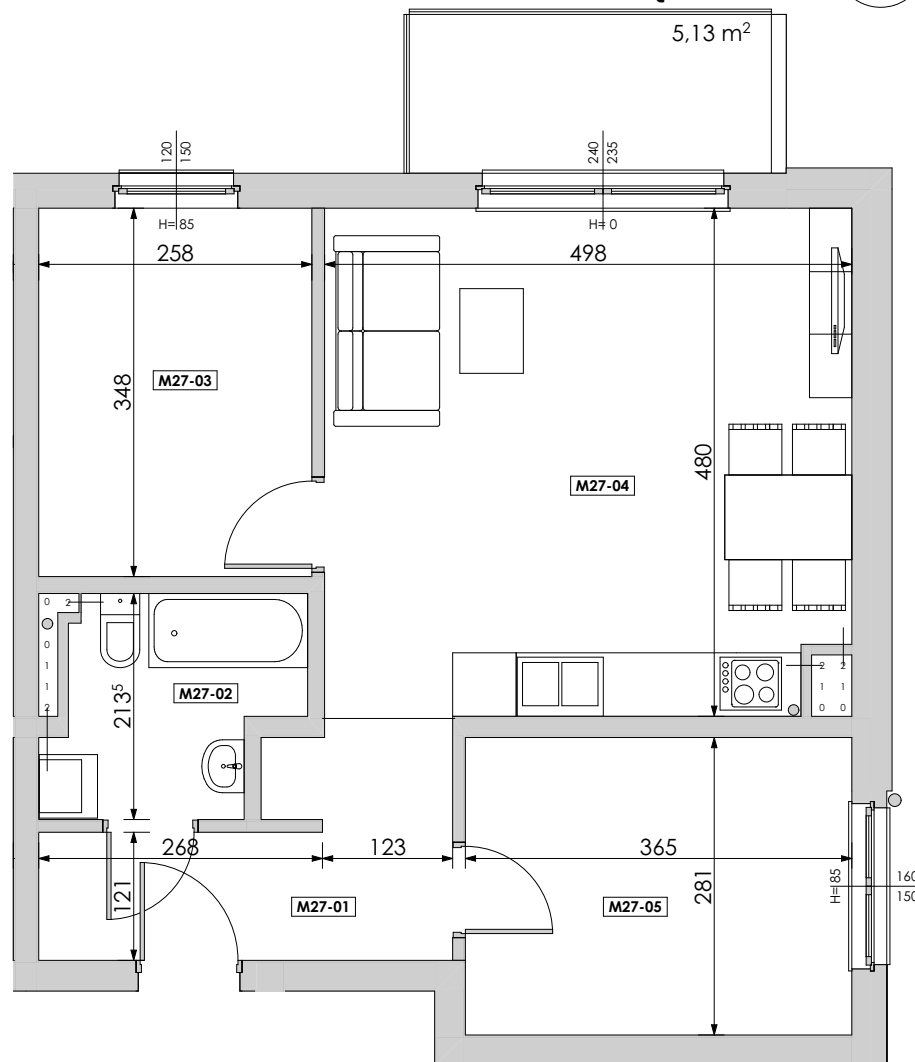

MIESZKANIE	NR POM.	NAZWA POM.	POW. UŻYTK. [m ²]	WYSOKOŚĆ POM. [CM]	KUBATURA [m ³]
M27					
	M27-01	korytarz	6,50	262	17,03
	M27-02	łazienka	4,42	262	11,59
	M27-03	pokój	8,98	262	23,52
	M27-04	pokój dzienny+aneks...	23,59	262	61,82
	M27-05	pokój	10,26	262	26,87
			53,75 m²		140,83 m³

LUBOŃ

osiedle na skarpie

Powyższe rysunki mają charakter poglądowy. Zasługujemy sobie prawo do wprowadzenia zmian.

powierzchnia mieszkania 53,75 m²