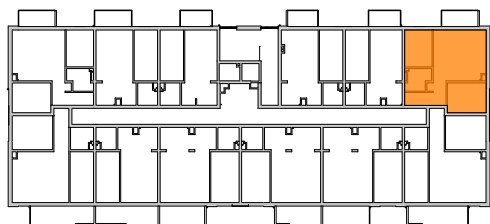

LOKALIZACJA MIESZKANIA W BUDYNKU