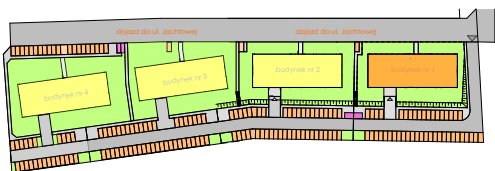

LOKALIZACJA BUDYNKU NA OSIEDLU