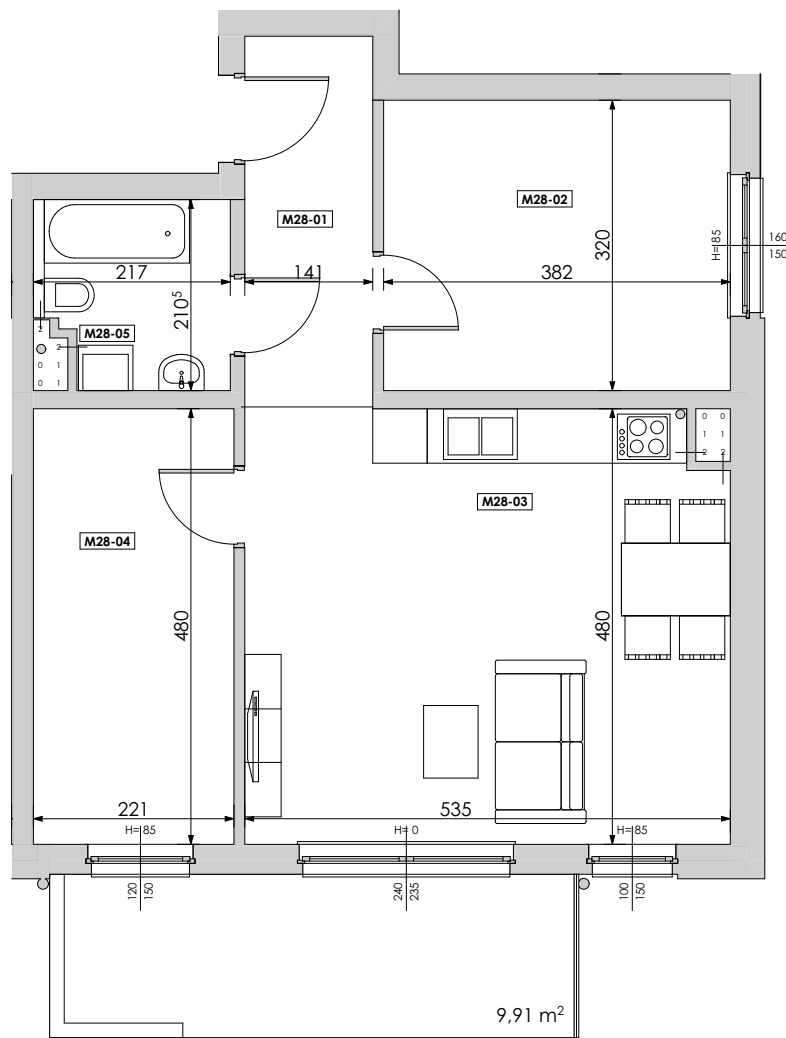

MIESZKANIE	NR POM.	NAZWA POM.	POW. UŻYTK. [m ²]	WYSOKOŚĆ POM. [CM]	KUBATURA [m ³]
M28					
	M28-01	korytarz	5,76	262	15,09
	M28-02	pokój	12,22	262	32,03
	M28-03	pokój dzienny+aneks...	25,37	262	66,48
	M28-04	pokój	10,61	262	27,79
	M28-05	fazienka	4,21	262	11,02
			58,17 m²		152,41 m³

LUBOŃ 
osiedle na skarpie

Powyższe rysunki mają charakter poglądowy. Zastrzegamy sobie prawo do wprowadzenia zmian.

powierzchnia mieszkania 58,17 m²