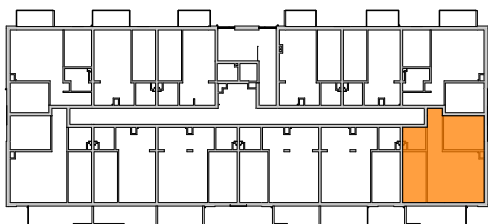

LOKALIZACJA MIESZKANIA W BUDYNKU