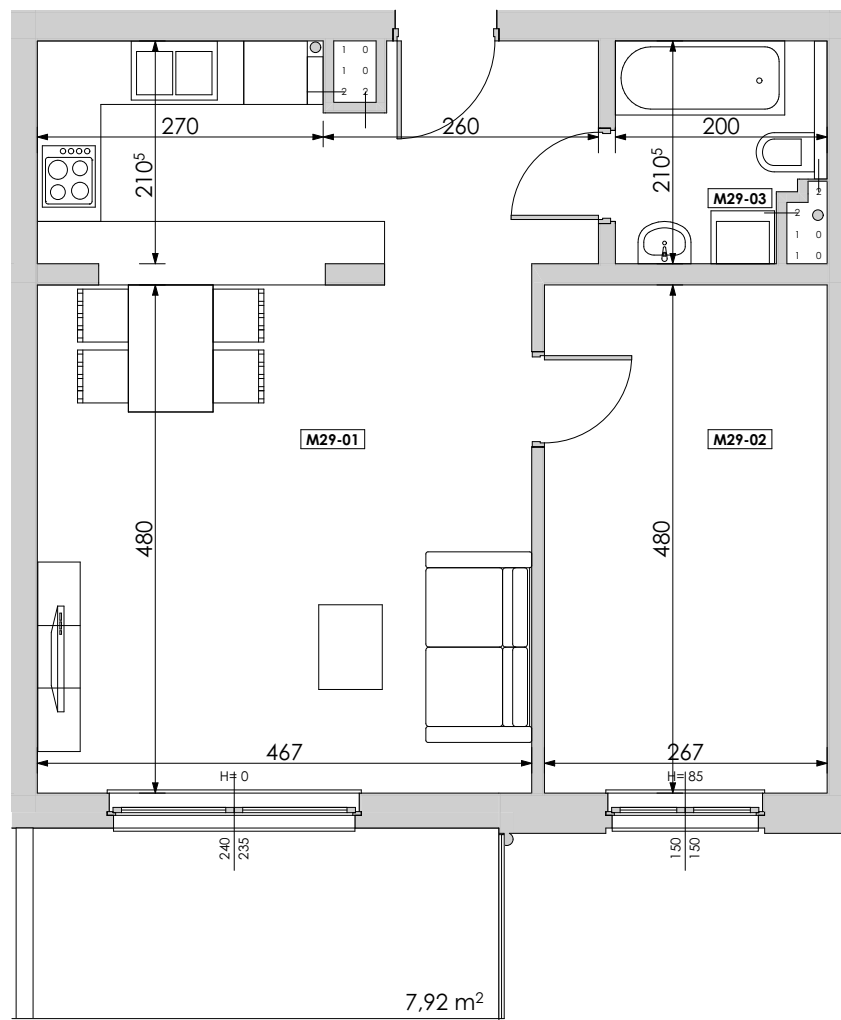

MIESZKANIE	NR POM.	NAZWA POM.	POW. UŻYTK. [m ²]	WYSOKOŚĆ POM. [CM]	KUBATURA [m ³]
M29					
	M29-01	pokój dzienny+aneks...	33,86	262	88,72
	M29-02	pokój	12,82	262	33,58
	M29-03	łazienka	3,85	262	10,09
			50,53 m²		132,39 m³

LUBOŃ ▲▲▲
osiedle na skarpie

Powyższe rysunki mają charakter poglądowy. Zastrzegamy sobie prawo do wprowadzenia zmian.

powierzchnia mieszkania 50,53 m²