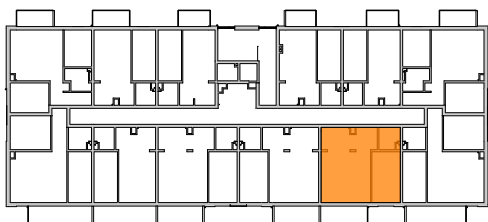

LOKALIZACJA MIESZKANIA W BUDYNKU