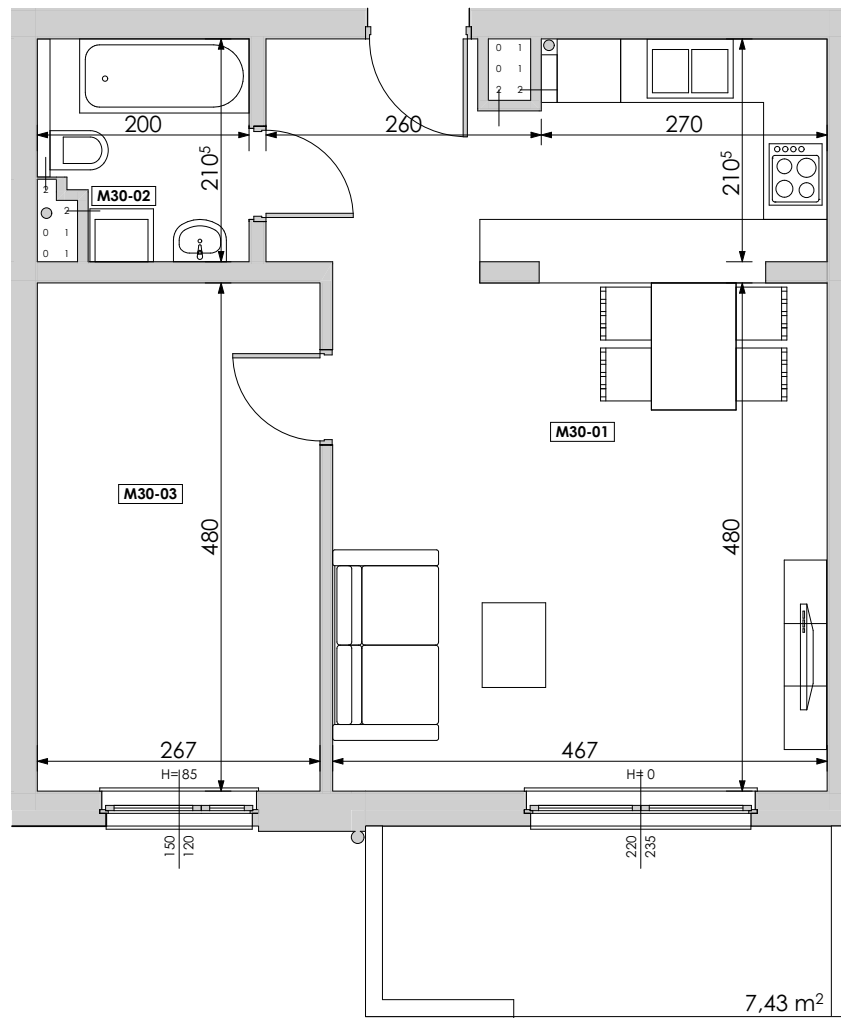

MIESZKANIE	NR POM.	NAZWA POM.	POW. UŻYTK. [m ²]	WYSOKOŚĆ POM. [CM]	KUBATURA [m ³]
M30					
	M30-01	pokój dzienny+aneks...	33,86	262	88,72
	M30-02	łazienka	3,85	262	10,09
	M30-03	pokój	12,82	262	33,58
			50,53 m²		132,39 m³

LUBOŃ 
osiedle na skarpie

Powyższe rysunki mają charakter poglądowy. Zastrzegamy sobie prawo do wprowadzenia zmian.

powierzchnia mieszkania 50,53 m²