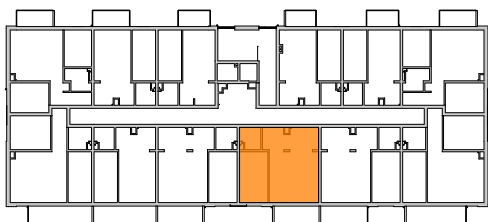

LOKALIZACJA MIESZKANIA W BUDYNKU