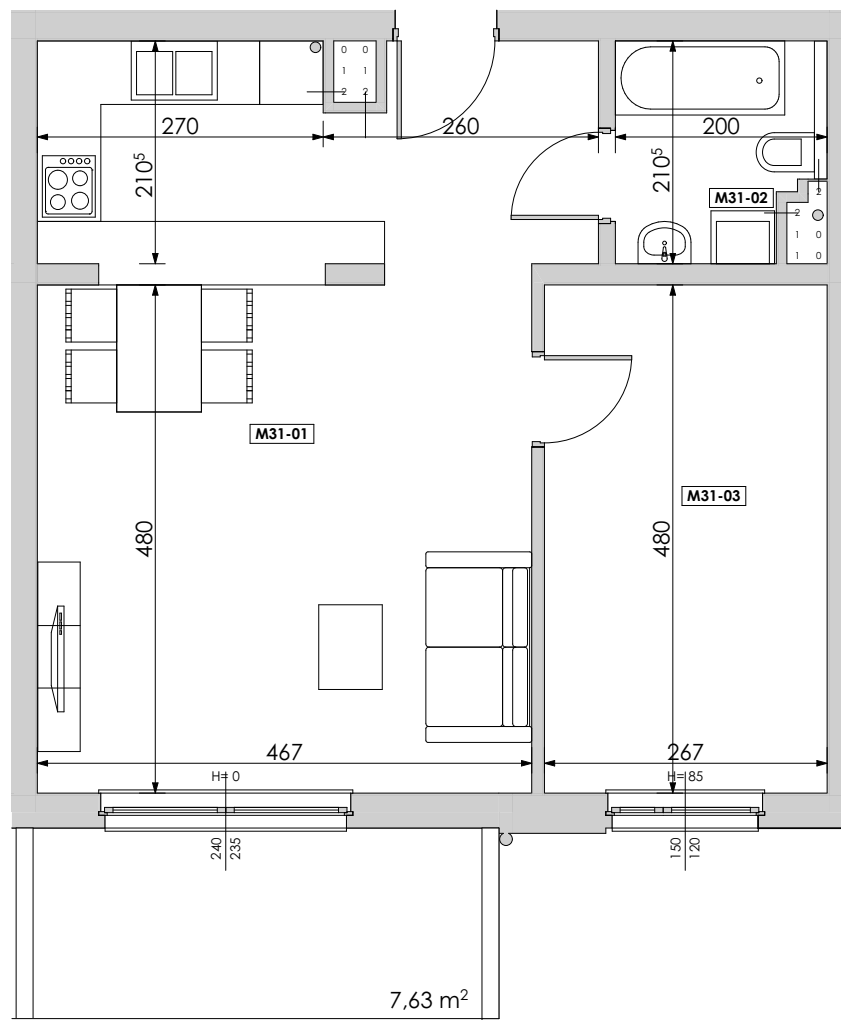

### LOKALIZACJA BUDYNKU NA OSIEDLU

### LOKALIZACJA MIESZKANIA W BUDYNKU

## BLOK NR 1 MIESZKANIE M31 - II PIĘTRO

MIESZKANIE	NR POM.	NAZWA POM.	POW. UŻYTK. [m <sup>2</sup> ]	WYSOKOŚĆ POM. [CM]	KUBATURA [m <sup>3</sup> ]
<b>M31</b>					
	M31-01	pokój dzienny+aneks...	33,86	262	88,72
	M31-02	łazienka	3,85	262	10,09
	M31-03	pokój	12,82	262	33,58
			<b>50,53 m<sup>2</sup></b>		<b>132,39 m<sup>3</sup></b>

**LUBOŃ** ▲▲▲  
**osiedle na skarpie**

Powyższe rysunki mają charakter poglądowy. Zastrzegamy sobie prawo do wprowadzenia zmian.

**powierzchnia mieszkania 50,53 m<sup>2</sup>**