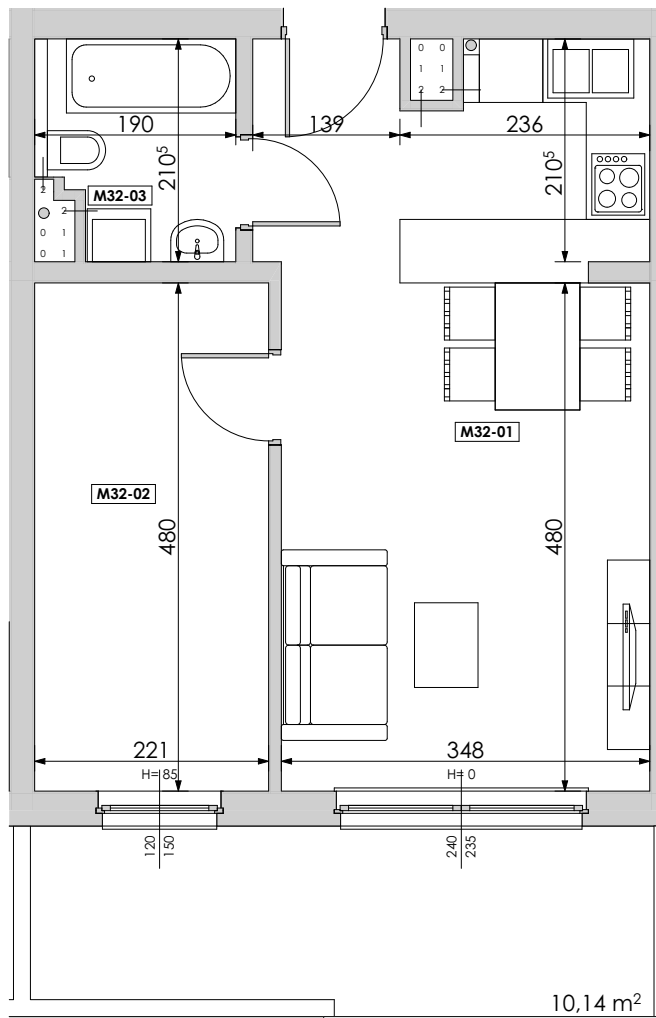

MIESZKANIE	NR POM.	NAZWA POM.	POW. UŻYTK. [m ²]	WYSOKOŚĆ POM. [CM]	KUBATURA [m ³]
M32					
	M32-01	pokój dzienny+aneks...	24,76	262	64,88
	M32-02	pokój	10,61	262	27,79
	M32-03	łazienka	3,64	262	9,54
			39,01 m²		102,21 m³

LUBOŃ ▲▲▲
osiedle na skarpie

Powyższe rysunki mają charakter poglądowy. Zastrzegamy sobie prawo do wprowadzenia zmian.

powierzchnia mieszkania 39,01 m²