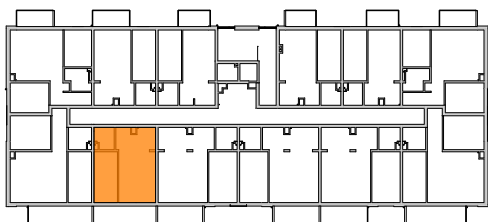

LOKALIZACJA MIESZKANIA W BUDYNKU