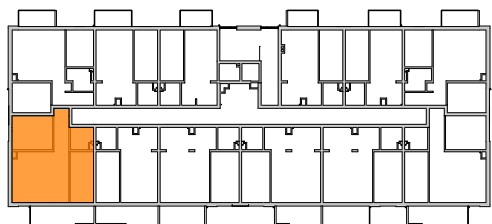

LOKALIZACJA MIESZKANIA W BUDYNKU