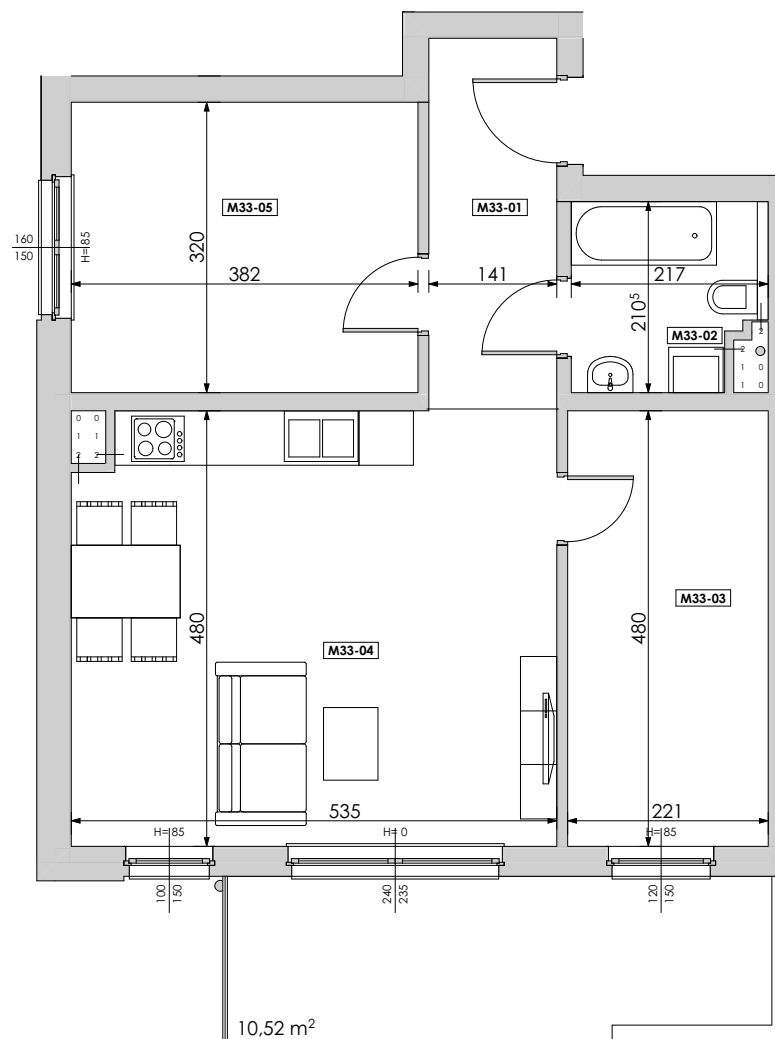

MIESZKANIE	NR POM.	NAZWA POM.	POW. UŻYTK. [m ²]	WYSOKOŚĆ POM. [CM]	KUBATURA [m ³]
M33					
	M33-01	korytarz	5,76	262	15,09
	M33-02	łazienka	4,21	262	11,02
	M33-03	pokój	10,61	262	27,79
	M33-04	pokój dzienny+aneks...	25,38	262	66,50
	M33-05	pokój	12,22	262	32,03
			58,18 m²		152,43 m³

LUBOŃ ▲▲▲
osiedle na skarpie

Powyższe rysunki mają charakter poglądowy. Zastrzegamy sobie prawo do wprowadzenia zmian.

powierzchnia mieszkania 58,18 m²