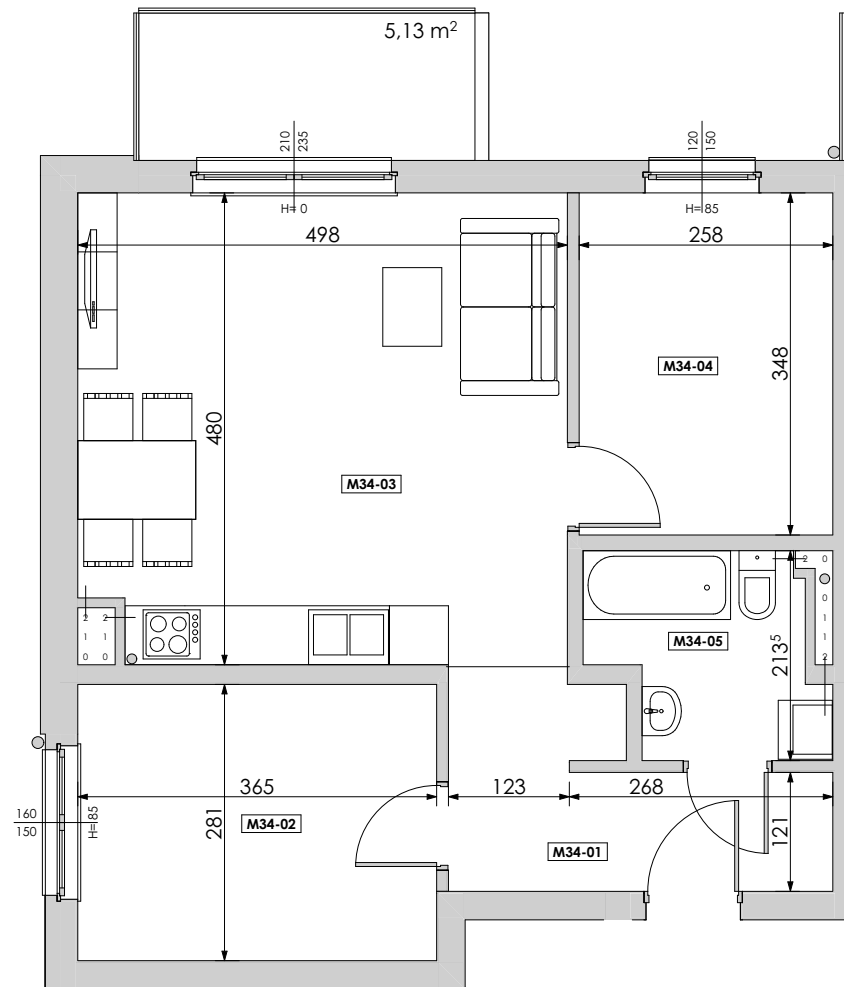

MIESZKANIE	NR POM.	NAZWA POM.	POW. UŻYTK. [m ²]	WYSOKOŚĆ POM. [CM]	KUBATURA [m ³]
M34					
	M34-01	korytarz	6,50	262	17,03
	M34-02	pokój	10,26	262	26,87
	M34-03	pokój dzienny+aneks...	23,59	262	61,82
	M34-04	pokój	8,98	262	23,52
	M34-05	łazienka	4,42	262	11,59
			53,75 m²		140,83 m³

LUBOŃ

osiedle na skarpie

Powyższe rysunki mają charakter poglądowy. Zastrzegamy sobie prawo do wprowadzenia zmian.

powierzchnia mieszkania 53,75 m²