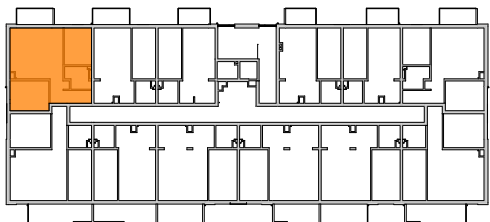

LOKALIZACJA MIESZKANIA W BUDYNKU