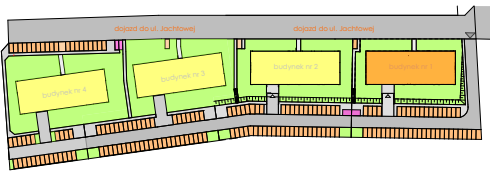

Grupa Akropol Inwestycje
ul. Niepodległości 11b
62-030 Luboń

tel. +48 61 893 50 89
tel. +48 601-733-701

kontakt@akropol-inwestycje.pl

LOKALIZACJA BUDYNKU NA OSIEDLU