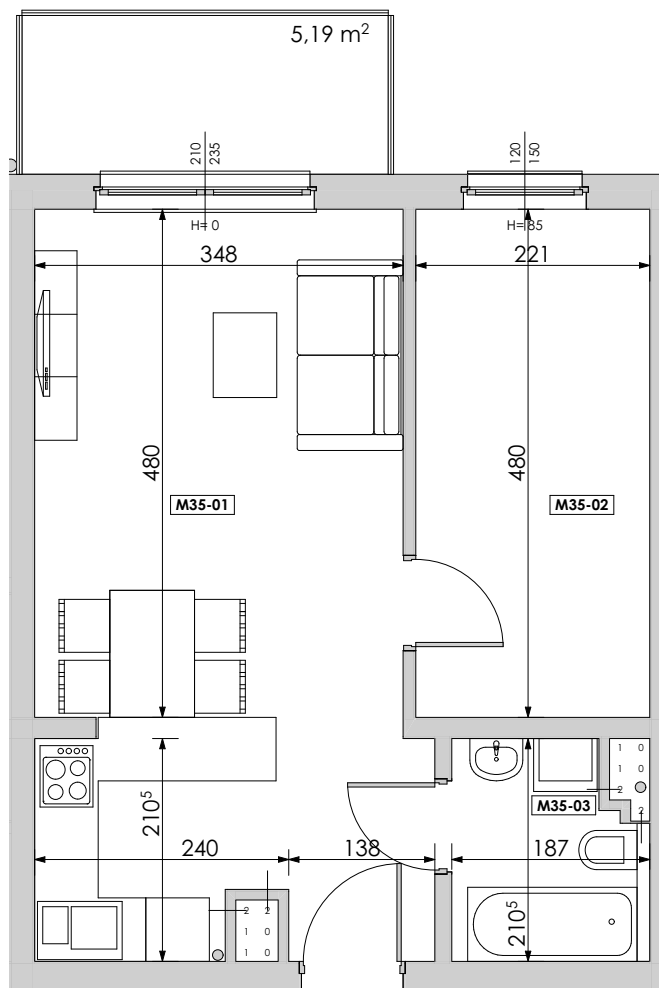

MIESZKANIE	NR POM.	NAZWA POM.	POW. UŻYTK. [m ²]	WYSOKOŚĆ POM. [CM]	KUBATURA [m ³]
M35					
	M35-01	pokój dz.+aneks.kuch.	24,83	262	65,04
	M35-02	pokój	10,61	262	27,79
	M35-03	łazienka	3,58	262	9,37
			39,02 m²		102,20 m³

LUBOŃ osiedle na skarpie

Powyższe rysunki mają charakter poglądowy. Zastępowujemy sobie prawo do wprowadzenia zmian.

powierzchnia mieszkania 39,02 m²