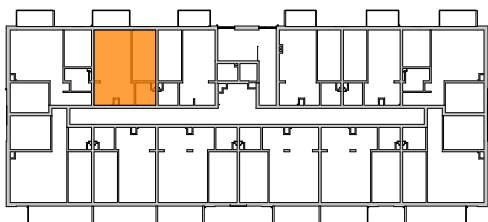

LOKALIZACJA MIESZKANIA W BUDYNKU