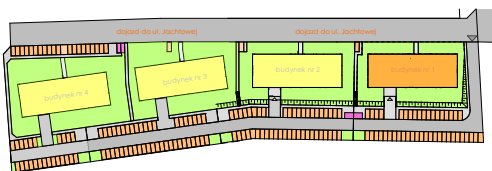

Grupa Akropol Inwestycje
ul. Niepodległości 11b
62-030 Luboń

tel. +48 61 893 50 89
tel. +48 601-733-701

kontakt@akropol-inwestycje.pl

LOKALIZACJA BUDYNKU NA OSIEDLU