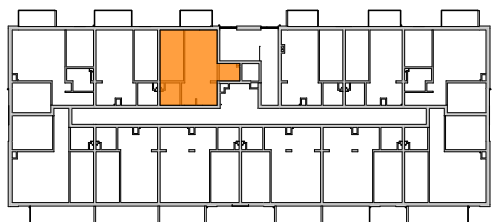

LOKALIZACJA MIESZKANIA W BUDYNKU