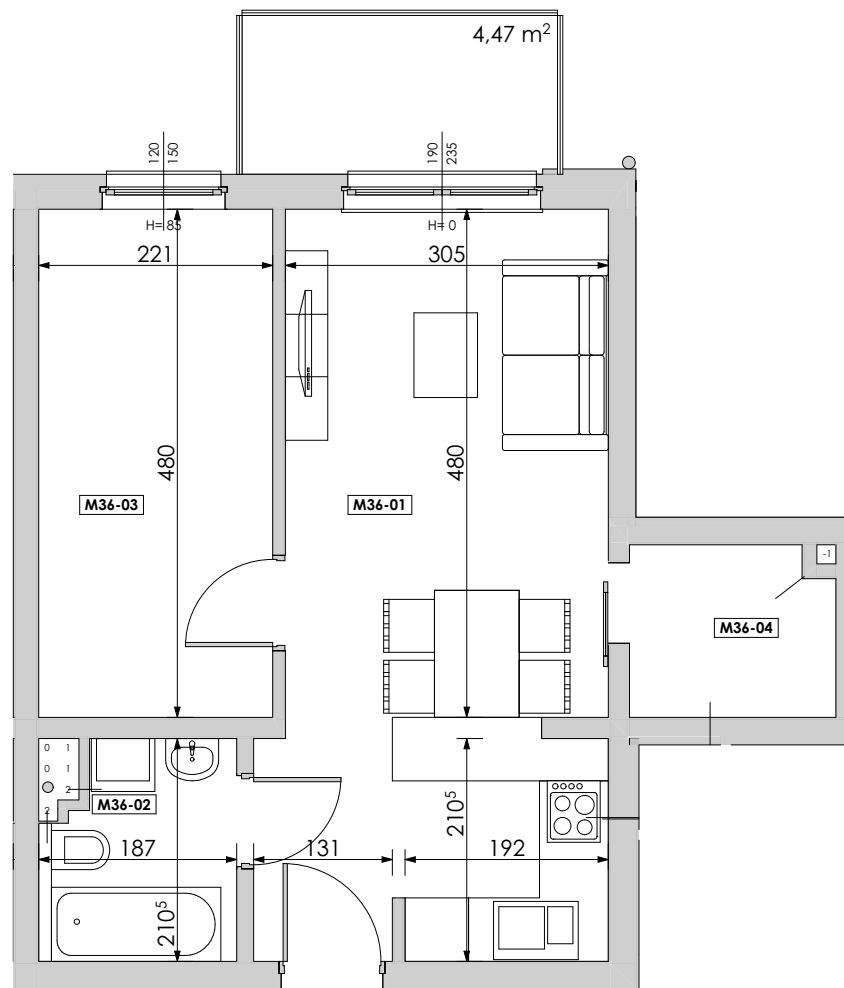

MIESZKANIE	NR POM.	NAZWA POM.	POW. UŻYTK. [m ²]	WYSOKOŚĆ POM. [CM]	KUBATURA [m ³]
M36					
	M36-01	pokój dz.+aneks.kuch.	22,10	262	57,91
	M36-02	łazienka	3,58	262	9,37
	M36-03	pokój	10,61	262	27,79
	M36-04	pom. gospodarcze	3,08	262	8,06
			39,37 m²		103,13 m³

LUBOŃ

osiedle na skarpie

Powyższe rysunki mają charakter poglądowy. Zastrzegamy sobie prawo do wprowadzenia zmian.

powierzchnia mieszkania 39,37 m²